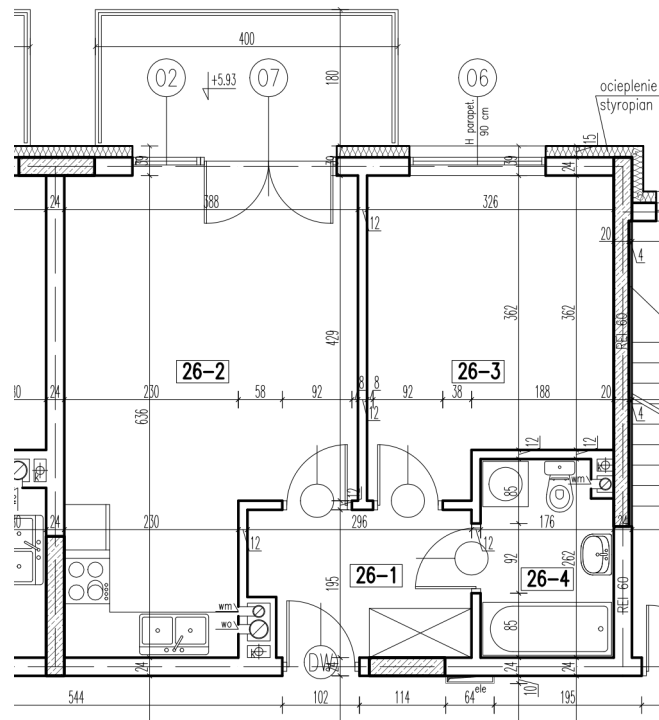

26-1	korytarz	5,37 m ²
26-2	pokój+aneks kuch.	21,20 m ²
26-3	pokój	12,58 m ²
26-4	łazienka	4,37 m ²

razem: 43,52 m²

kondygnacja: II Piętro
numer: 26
powierzchnia: 43,52 m²

WIĘCEJ INFORMACJI POD NUMERAMI TELEFONÓW:

22 781-46-15

502-214-478

601-216-353

skala 1:100
1cm = 1m