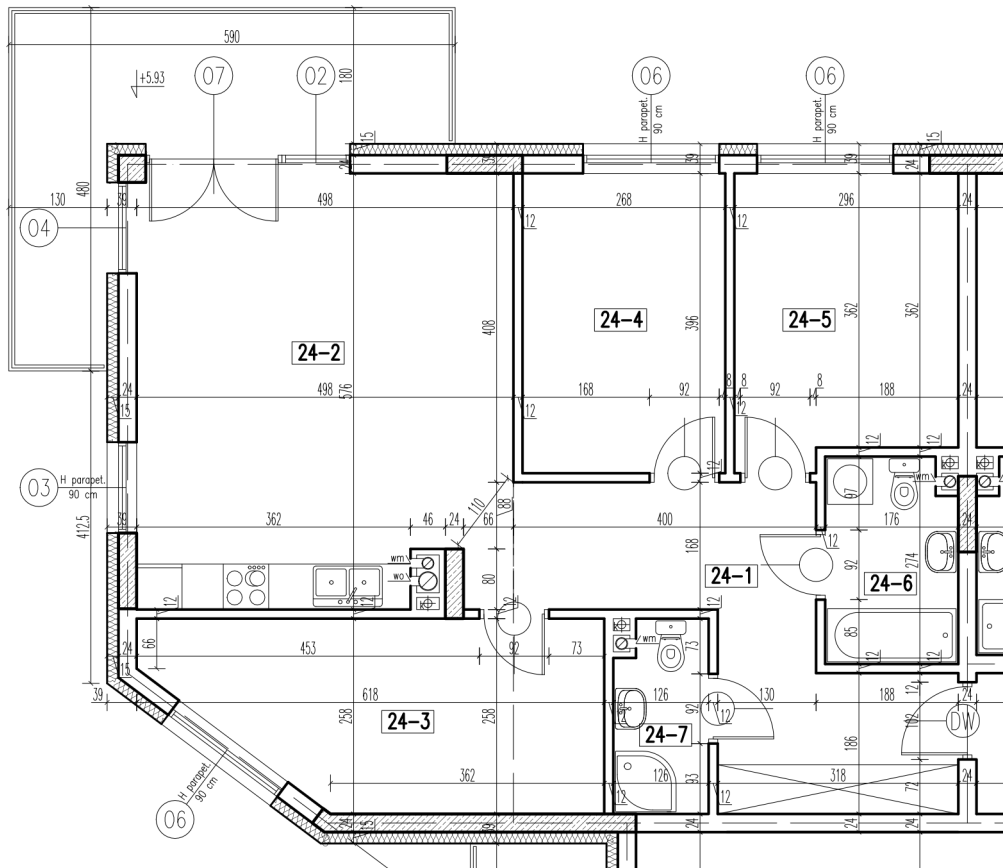

24-1	korytarz	13,56 m ²
24-2	pokój+aneks kuch.	27,88 m ²
24-3	pokój	13,32 m ²
24-4	pokój	10,48 m ²
24-5	pokój	10,94 m ²
24-6	łazienka	4,58 m ²
24-7	wc	3,02 m ²

razem: 83,78 m²

kondygnacja: II Piętro
numer: 24
powierzchnia: 83,78 m²

WIĘCEJ INFORMACJI POD NUMERAMI TELEFONÓW:

22 781-46-15
502-214-478
601-216-353

skala 1:100
1cm = 1m