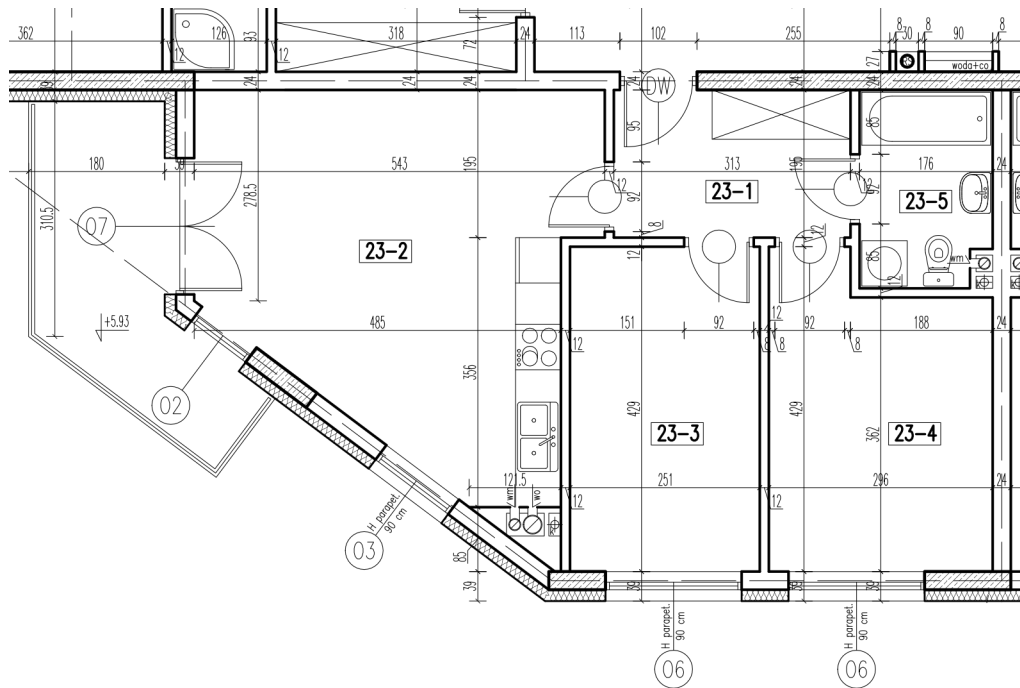

23-1	korytarz	6,00 m <sup>2</sup>
23-2	pokój+aneks kuch.	22,70 m <sup>2</sup>
23-3	pokój	10,63 m <sup>2</sup>
23-4	pokój	11,29 m <sup>2</sup>
23-5	łazienka	4,37 m <sup>2</sup>
		razem: 54,99 m <sup>2</sup>

kondygnacja: II Piętro  
numer: 23  
powierzchnia: 54,99 m<sup>2</sup>

WIĘCEJ INFORMACJI POD NUMERAMI TELEFONÓW:  
22 781-46-15  
502-214-478  
601-216-353

skala 1:100  
1cm = 1m