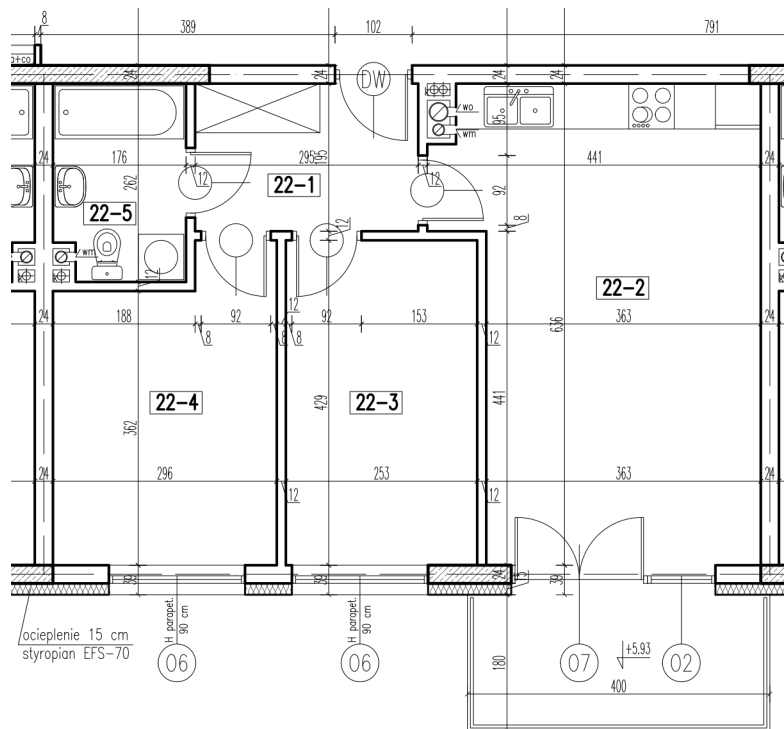

22-1	korytarz	5,66 m <sup>2</sup>
22-2	pokój+aneks kuch.	24,09 m <sup>2</sup>
22-3	pokój	10,72 m <sup>2</sup>
22-4	pokój	11,29 m <sup>2</sup>
22-5	łazienka	4,37 m <sup>2</sup>
razem:		56,13 m <sup>2</sup>

kondygnacja: II Piętro  
numer: 22  
powierzchnia: 56,13 m<sup>2</sup>

WIĘCEJ INFORMACJI POD NUMERAMI TELEFONÓW:  
22 781-46-15  
502-214-478  
601-216-353

skala 1:100  
1cm = 1m