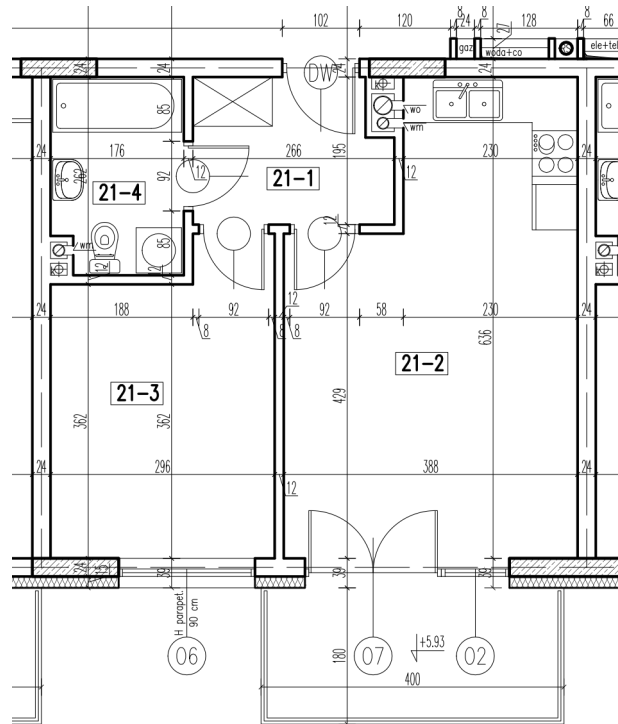

21-1	korytarz	4,79 m ²
21-2	pokój+aneks kuch.	21,20 m ²
21-3	pokój	11,29 m ²
21-4	łazienka	4,37 m ²

razem: 41,65 m²

kondygnacja: II Piętro
numer: 21
powierzchnia: 41,65 m²

WIĘCEJ INFORMACJI POD NUMERAMI TELEFONÓW:

22 781-46-15

502-214-478

601-216-353

skala 1:100
1cm = 1m