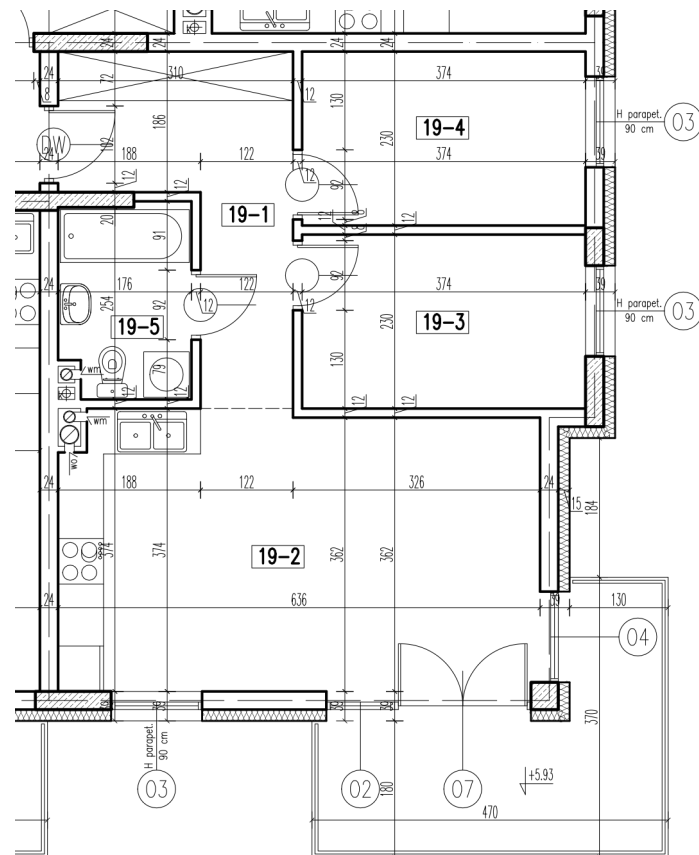

19-1	korytarz	9,12 m ²
19-2	pokój+aneks kuch.	22,96 m ²
19-3	pokój	8,48 m ²
19-4	pokój	8,48 m ²
19-5	łazienka	4,29 m ²

razem: 53,33 m²

kondygnacja: II Piętro
numer: 19
powierzchnia: 53,33 m²

WIĘCEJ INFORMACJI POD NUMERAMI TELEFONÓW:

22 781-46-15

502-214-478

601-216-353

skala 1:100
1cm = 1m