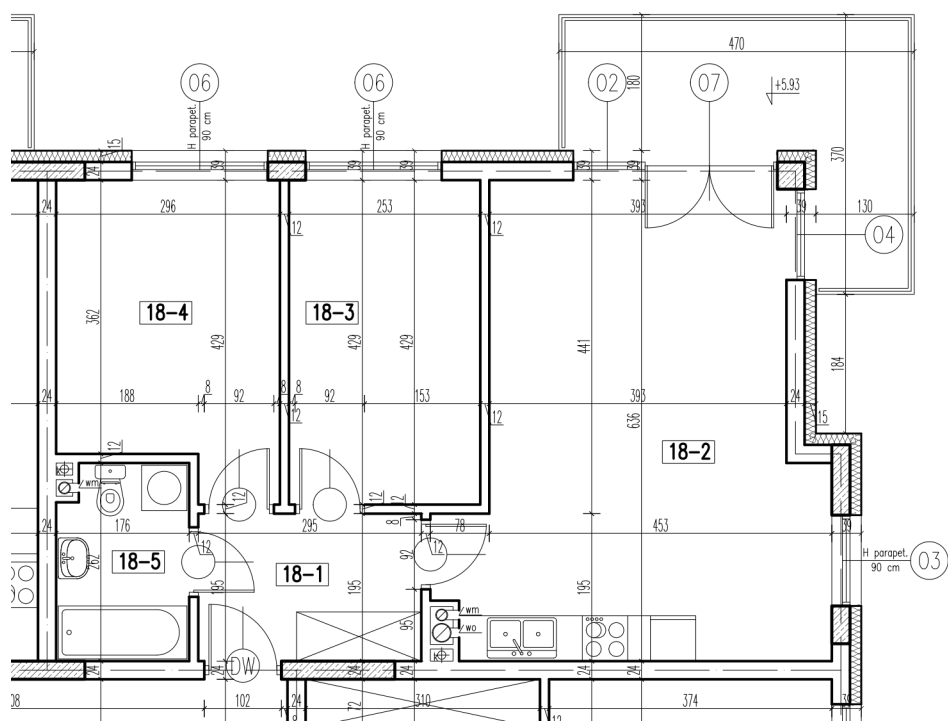

18-1	korytarz	5,66 m <sup>2</sup>
18-2	pokój+aneks kuch.	27,54 m <sup>2</sup>
18-3	pokój	10,72 m <sup>2</sup>
18-4	pokój	11,29 m <sup>2</sup>
18-5	łazienka	4,37 m <sup>2</sup>
razem:		59,58 m <sup>2</sup>

kondygnacja: II Piętro  
numer: 18  
powierzchnia: 59,58 m<sup>2</sup>

WIĘCEJ INFORMACJI POD NUMERAMI TELEFONÓW:  
22 781-46-15  
502-214-478  
601-216-353

skala 1:100  
1cm = 1m