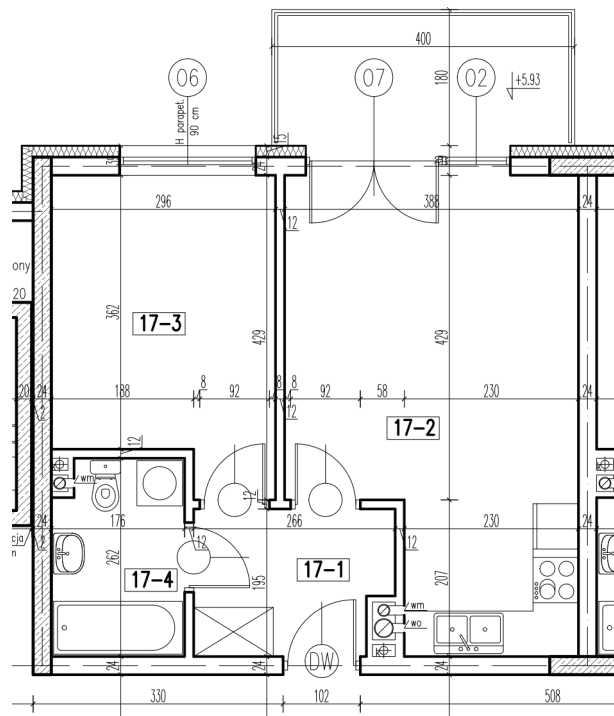

17-1	korytarz	4,79 m <sup>2</sup>
17-2	pokój+aneks kuch.	21,20 m <sup>2</sup>
17-3	pokój	11,29 m <sup>2</sup>
17-4	łazienka	4,37 m <sup>2</sup>

razem: 41,65 m<sup>2</sup>

kondygnacja: II Piętro  
numer: 17  
powierzchnia: 41,65 m<sup>2</sup>

WIĘCEJ INFORMACJI POD NUMERAMI TELEFONÓW:

22 781-46-15

502-214-478

601-216-353

skala 1:100  
1cm = 1m