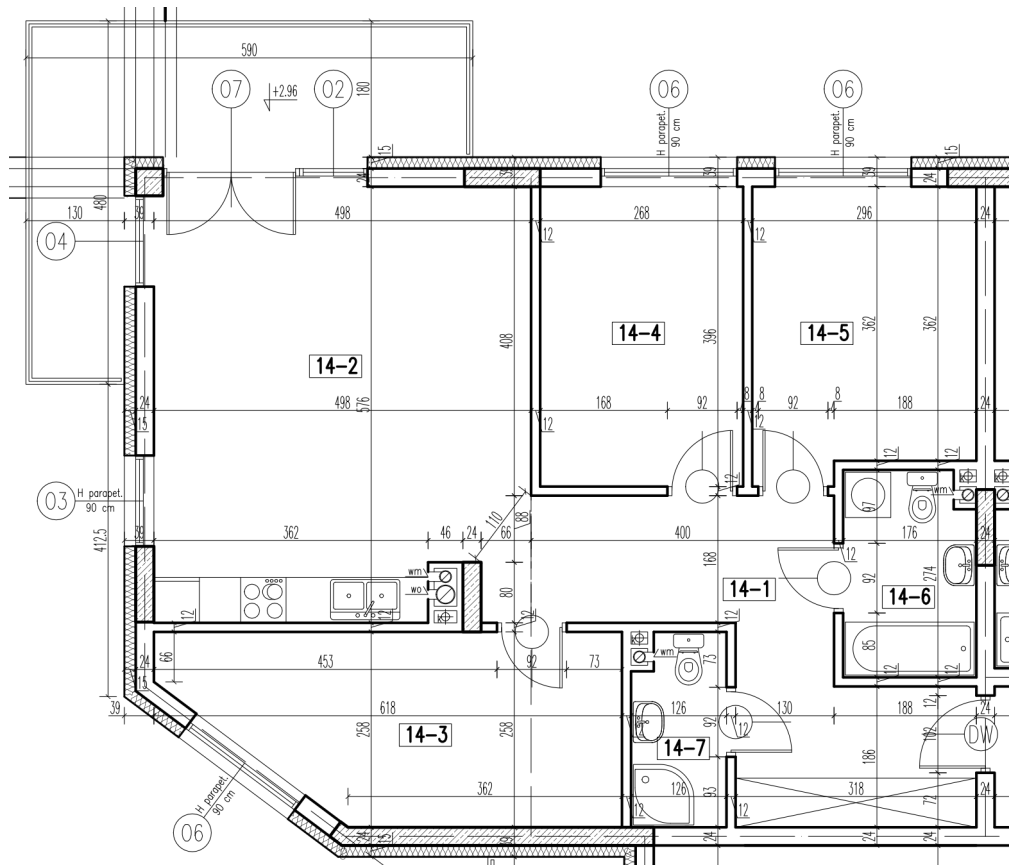

14-1	korytarz	13,56 m ²
14-2	pokój+aneks kuch.	27,88 m ²
14-3	pokój	13,32 m ²
14-4	pokój	10,48 m ²
14-5	pokój	10,94 m ²
14-6	łazienka	4,58 m ²
14-7	wc	3,02 m ²

razem: 83,78 m²

kondygnacja: I Piętro
numer: 14
powierzchnia: 83,78 m²

WIĘCEJ INFORMACJI POD NUMERAMI TELEFONÓW:

22 781-46-15

502-214-478

601-216-353

skala 1:100
1cm = 1m