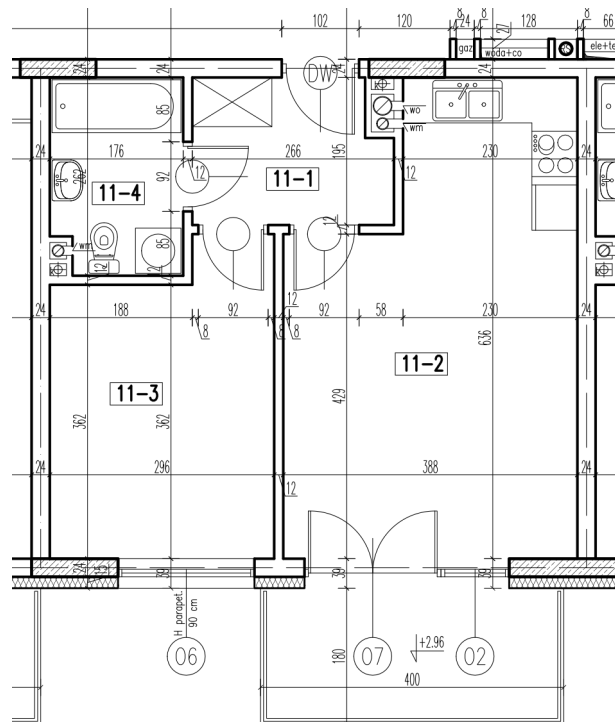

11-1	korytarz	4,79 m ²
11-2	pokój+aneks kuch.	21,20 m ²
11-3	pokój	11,29 m ²
11-4	łazienka	4,37 m ²

razem: 41,65 m²

kondygnacja: I Piętro
numer: 11
powierzchnia: 41,65 m²

WIĘCEJ INFORMACJI POD NUMERAMI TELEFONÓW:

22 781-46-15

502-214-478

601-216-353

skala 1:100
1cm = 1m