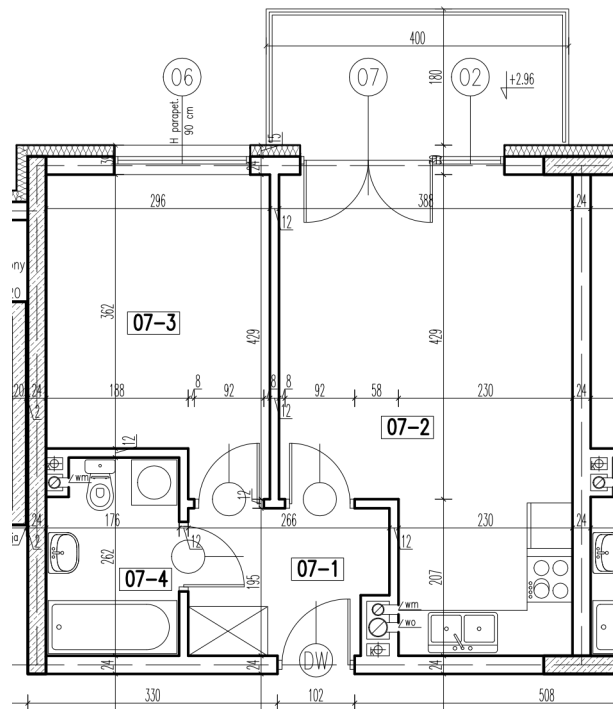

07-1	korytarz	4,79 m <sup>2</sup>
07-2	pokój+aneks kuch.	21,20 m <sup>2</sup>
07-3	pokój	11,29 m <sup>2</sup>
07-4	łazienka	4,37 m <sup>2</sup>

razem: 41,65 m<sup>2</sup>

kondygnacja: I Piętro  
numer: 07  
powierzchnia: 41,65 m<sup>2</sup>

WIĘCEJ INFORMACJI POD NUMERAMI TELEFONÓW:

22 781-46-15  
502-214-478  
601-216-353

skala 1:100  
1cm = 1m