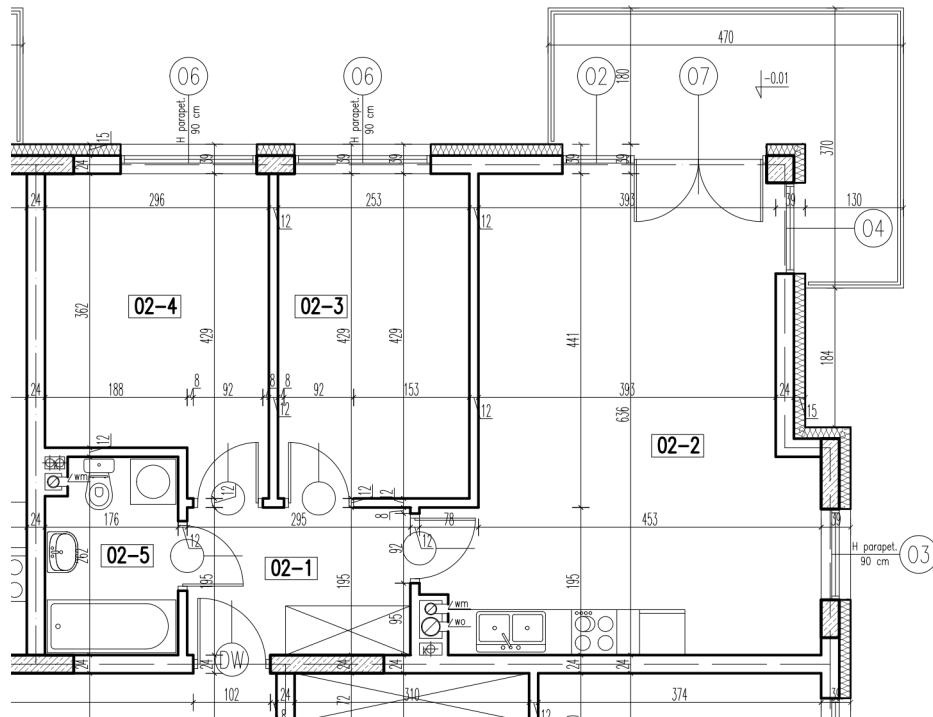

02-1	korytarz	5,66 m ²
02-2	pokój+aneks kuch.	27,54 m ²
02-3	pokój	10,72 m ²
02-4	pokój	11,29 m ²
02-5	łazienka	4,37 m ²
razem:		59,58 m ²

kondygnacja: Parter
numer: 02
powierzchnia: 59,58 m²

WIĘCEJ INFORMACJI POD NUMERAMI TELEFONÓW:
22 781-46-15
502-214-478
601-216-353

skala 1:100
1cm = 1m