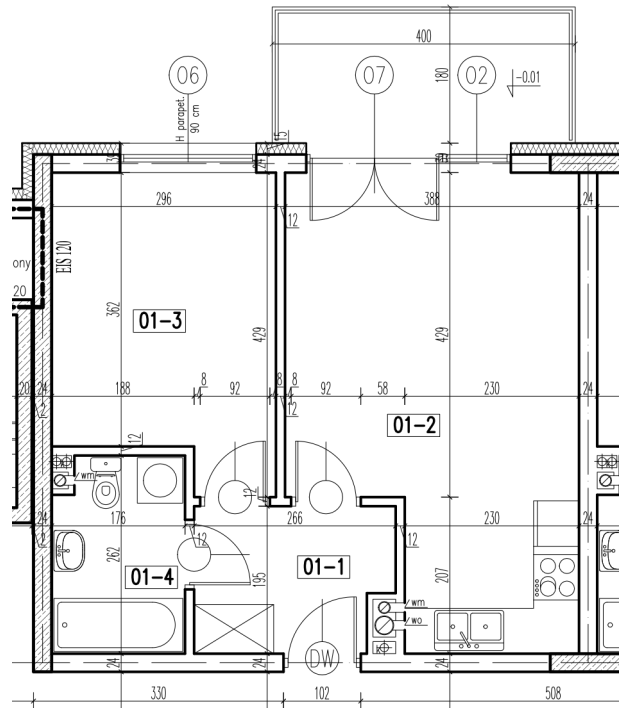

01-1	korytarz	4,79 m ²
01-2	pokój+aneks kuch.	21,20 m ²
01-3	pokój	11,29 m ²
01-4	łazienka	4,37 m ²

razem: 41,65 m²

kondygnacja: Parter
numer: 01
powierzchnia: 41,65 m²

WIĘCEJ INFORMACJI POD NUMERAMI TELEFONÓW:

22 781-46-15

502-214-478

601-216-353

skala 1:100
1cm = 1m