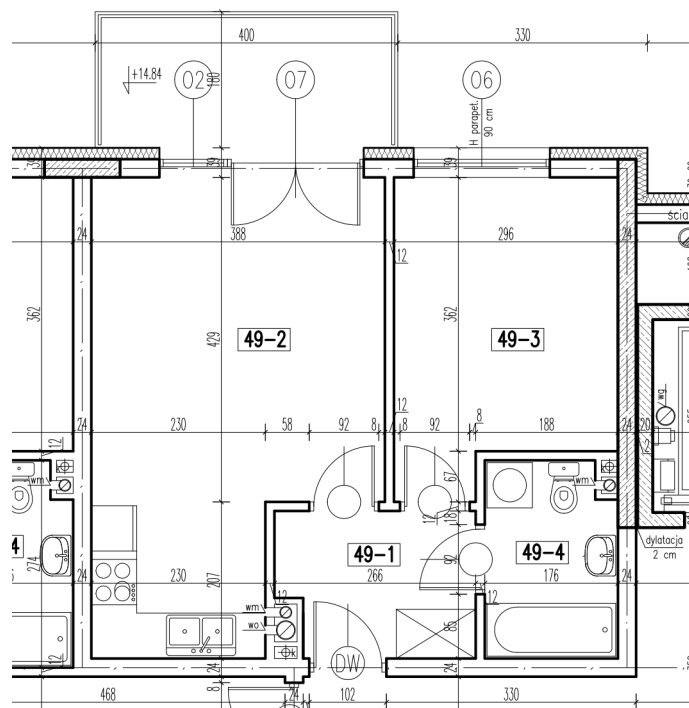

skala 1:100
1cm = 1m