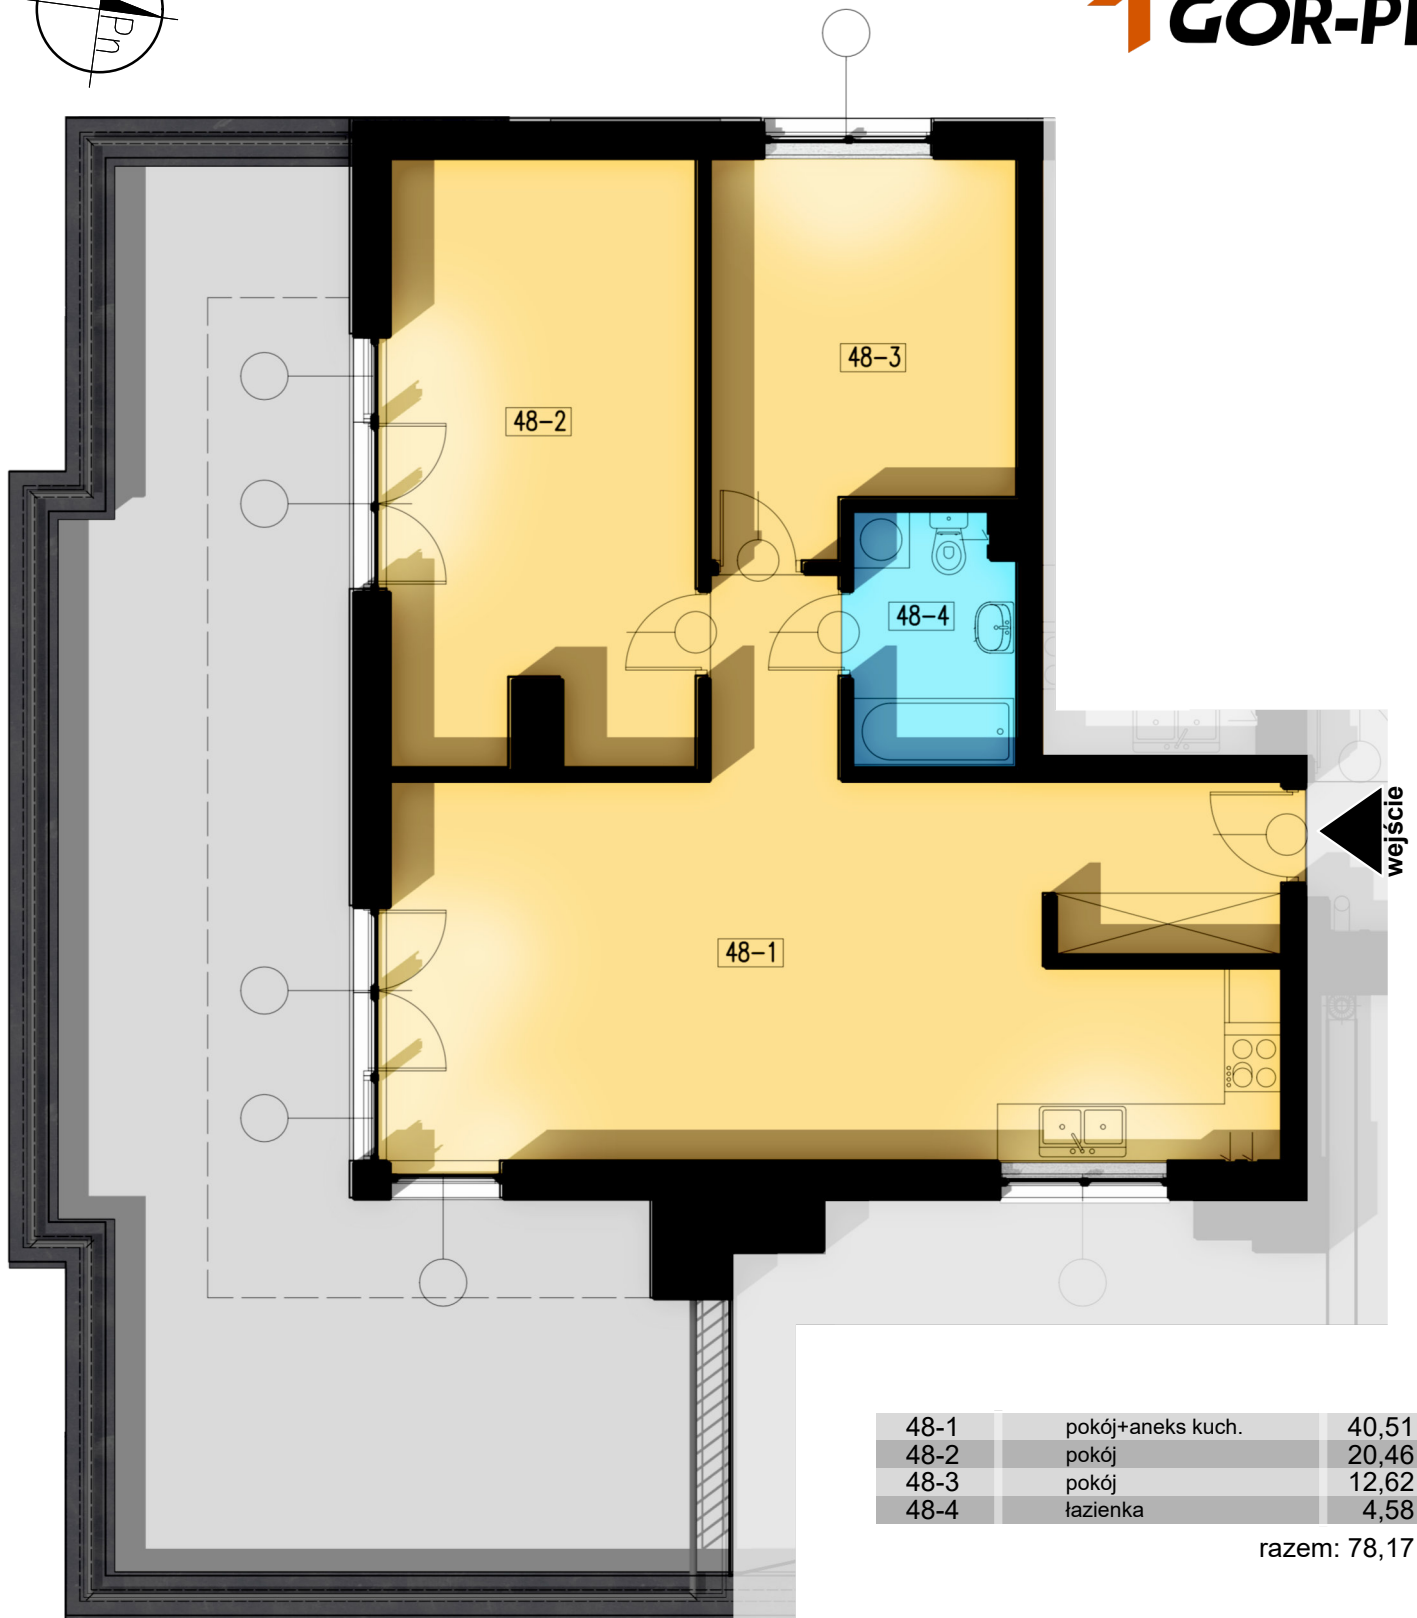

152

48-1	korytarz	40,51 m ²
48-2	pokój+aneks kuch.	20,46 m ²
48-3	pokój	12,62 m ²
48-4	łazienka	4,58 m ²

razem: 78,17 m²

kondygnacja: V Piętro
numer: 48
powierzchnia: 78,17 m²

WIĘCEJ INFORMACJI POD NUMERAMI TELEFONÓW:

22 781-46-15

502-214-478

601-216-353

skala 1:100
1cm = 1m

48-1	pokój+aneks kuch.	40,51 m ²
48-2	pokój	20,46 m ²
48-3	pokój	12,62 m ²
48-4	łazienka	4,58 m ²

razem: 78,17 m²