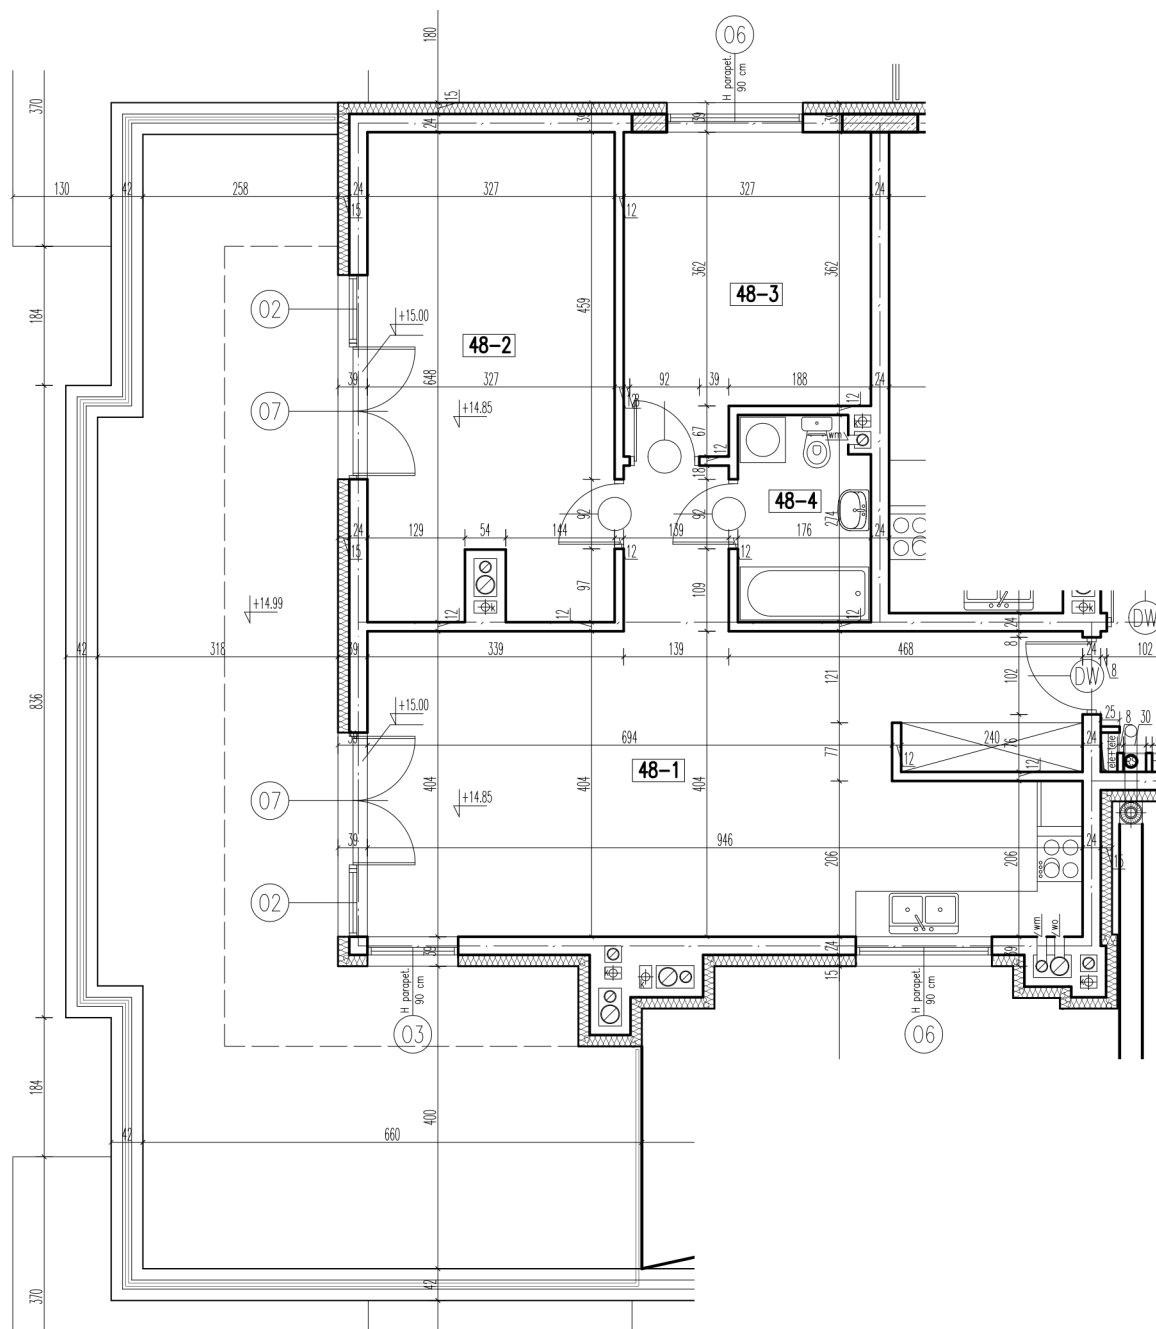

152

48-1	korytarz	40,51 m ²
48-2	pokój+aneks kuch.	20,46 m ²
48-3	pokój	12,62 m ²
48-4	łazienka	4,58 m ²

razem: 78,17 m²

kondygnacja: V Piętro
numer: 48
powierzchnia: 78,17 m²

WIĘCEJ INFORMACJI POD NUMERAMI TELEFONÓW:

22 781-46-15

502-214-478

601-216-353

skala 1:100
1cm = 1m

48-1	pokój+aneks kuch.	40,51 m ²
48-2	pokój	20,46 m ²
48-3	pokój	12,62 m ²
48-4	łazienka	4,58 m ²

razem: 78,17 m²