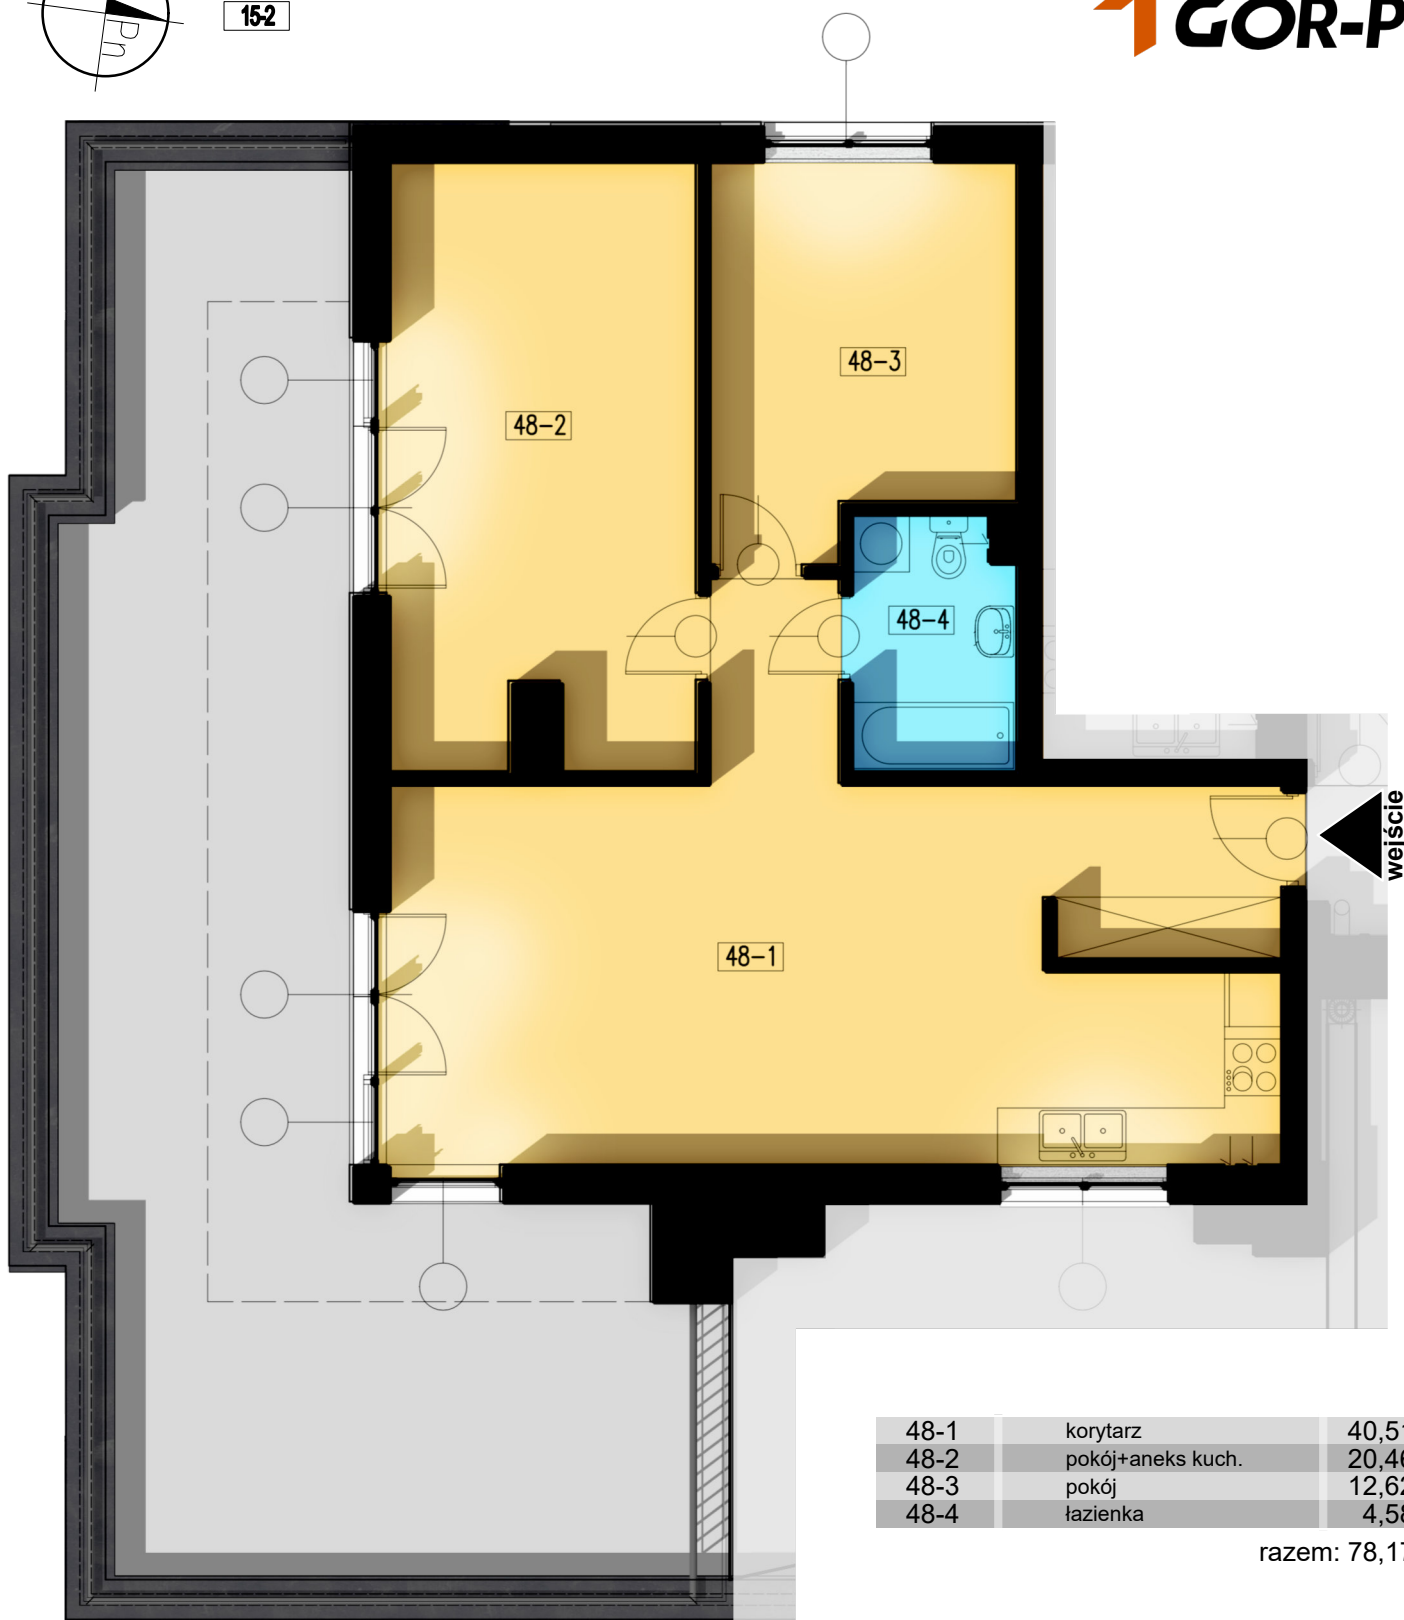

152

48-1	korytarz	40,51 m ²
48-2	pokój+aneks kuch.	20,46 m ²
48-3	pokój	12,62 m ²
48-4	łazienka	4,58 m ²

razem: 78,17 m²

kondygnacja: V Piętro
numer: 48
powierzchnia: 78,17 m²

WIĘCEJ INFORMACJI POD NUMERAMI TELEFONÓW:

22 781-46-15

502-214-478

601-216-353

skala 1:100
1cm = 1m

48-1	pokój+aneks kuch.	40,51 m ²
48-2	pokój	20,46 m ²
48-3	pokój	12,62 m ²
48-4	łazienka	4,58 m ²

razem: 78,17 m²