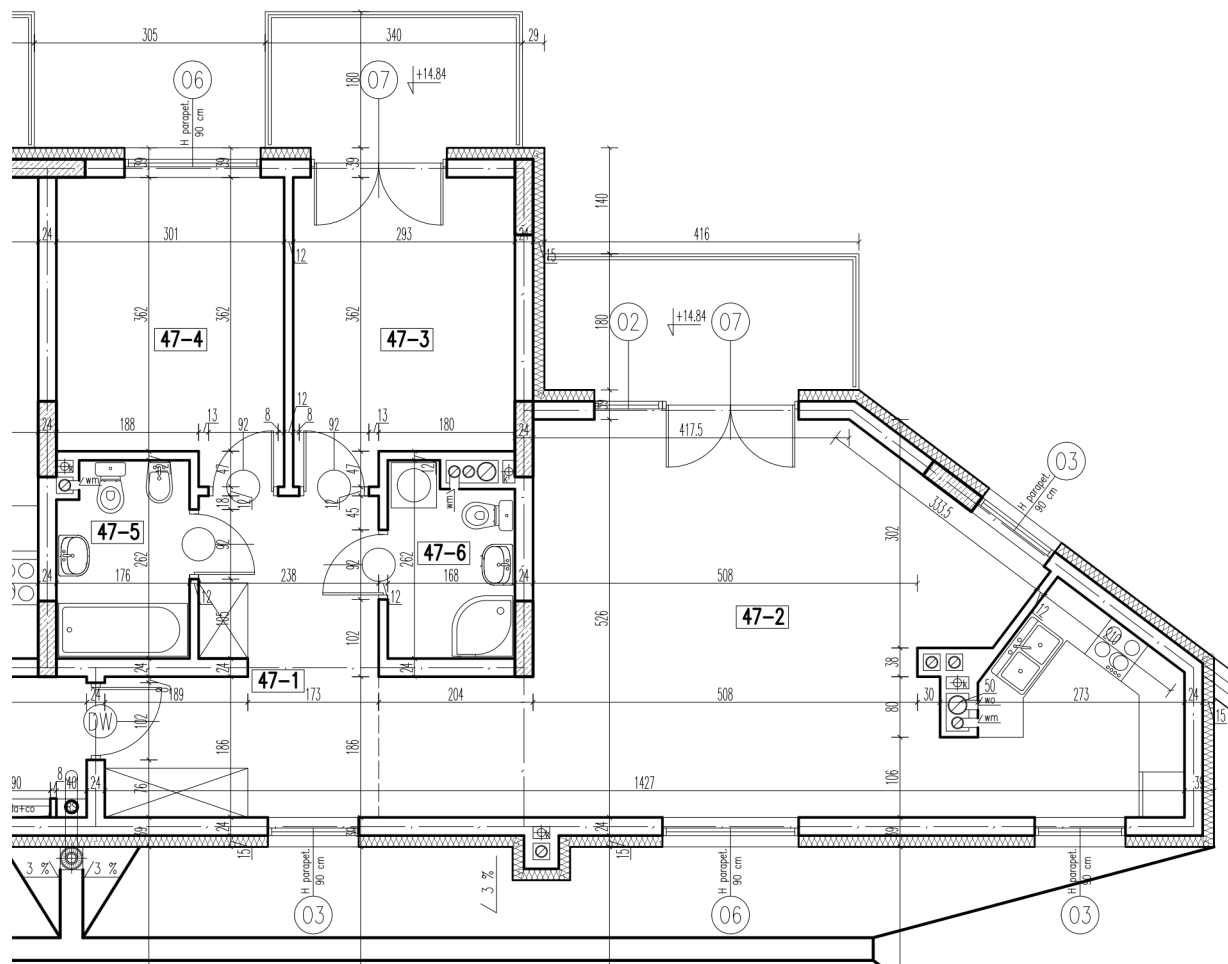

47-1	korytarz	12,10 m <sup>2</sup>
47-2	pokój+aneks kuch.	40,41 m <sup>2</sup>
47-3	pokój	11,00 m <sup>2</sup>
47-4	pokój	11,00 m <sup>2</sup>
47-5	łazienka	4,37 m <sup>2</sup>
47-6	łazienka	3,94 m <sup>2</sup>

razem: 83,11 m<sup>2</sup>

kondygnacja: V Pi tro  
numer: 47  
powierzchnia: 83,11 m<sup>2</sup>

WI CEJ INFORMACJI POD NUMERAMI TELEFONÓW:

22 781-46-15  
502-214-478  
601-216-353

skala 1:100  
1cm = 1m