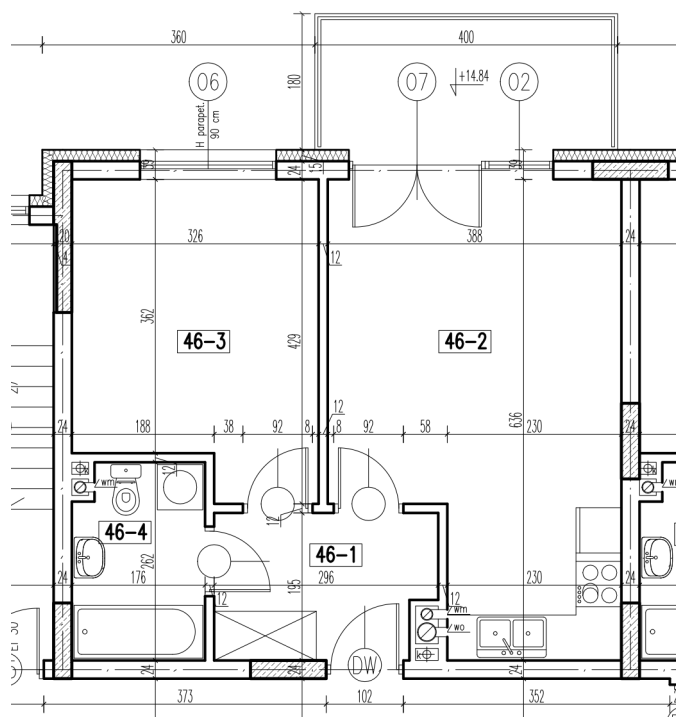

46-1	korytarz	5,37 m ²
46-2	pokój+aneks kuch.	21,20 m ²
46-3	pokój	12,58 m ²
46-4	łazienka	4,37 m ²

razem: 43,52 m²

kondygnacja: V Pi tro
numer: 46
powierzchnia: 43,52 m²

WI CEJ INFORMACJI POD NUMERAMI TELEFONÓW:

22 781-46-15

502-214-478

601-216-353

skala 1:100
1cm = 1m