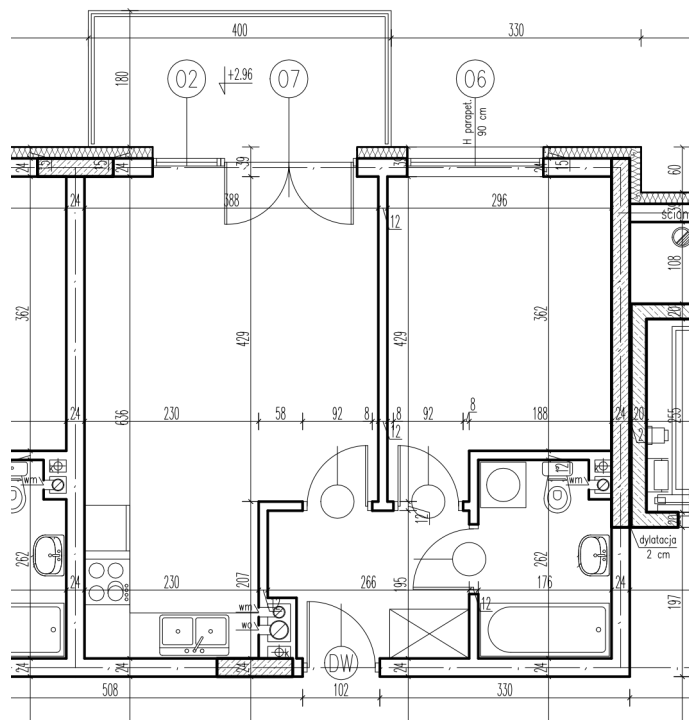

45-1	korytarz	4,79 m ²
45-2	pokój+aneks kuch.	21,20 m ²
45-3	pokój	11,29 m ²
45-4	łazienka	4,37 m ²

razem: 41,65 m²

kondygnacja: IV Pi tro
numer: 45
powierzchnia: 41,65 m²

WI CEJ INFORMACJI POD NUMERAMI TELEFONÓW:

22 781-46-15

502-214-478

601-216-353

skala 1:100
1cm = 1m