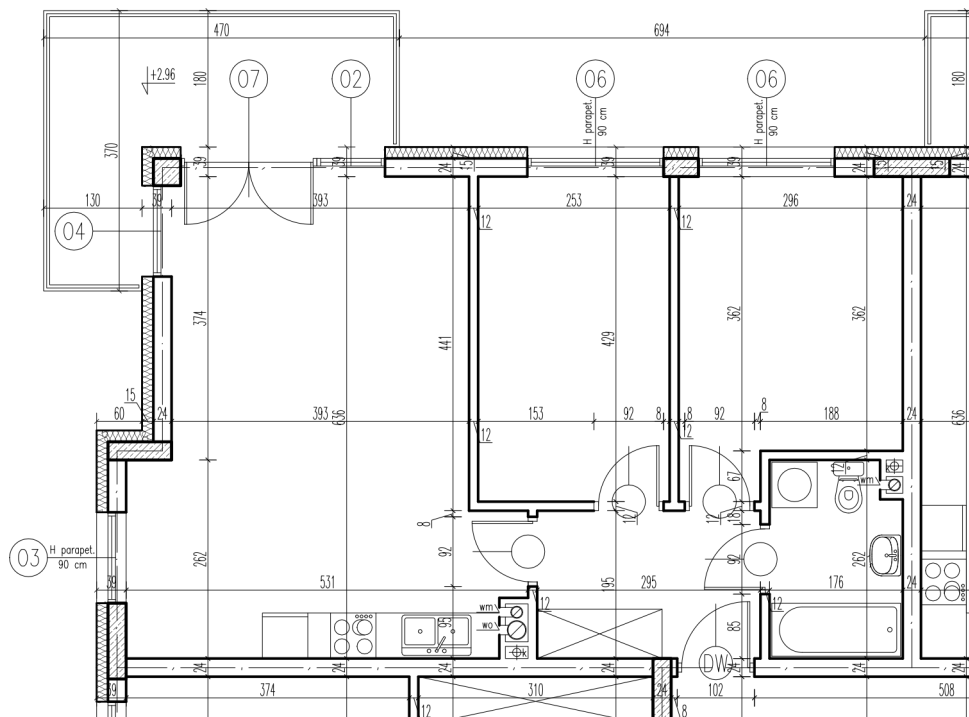

44-1	korytarz	5,66 m ²
44-2	pokój+aneks kuch.	27,54 m ²
44-3	pokój	10,72 m ²
44-4	pokój	11,29 m ²
44-5	łazienka	4,37 m ²
razem:		59,58 m ²

kondygnacja: IV Pi tro
numer: 44
powierzchnia: 59,58 m²

WI CEJ INFORMACJI POD NUMERAMI TELEFONÓW:
22 781-46-15
502-214-478
601-216-353

skala 1:100
1cm = 1m