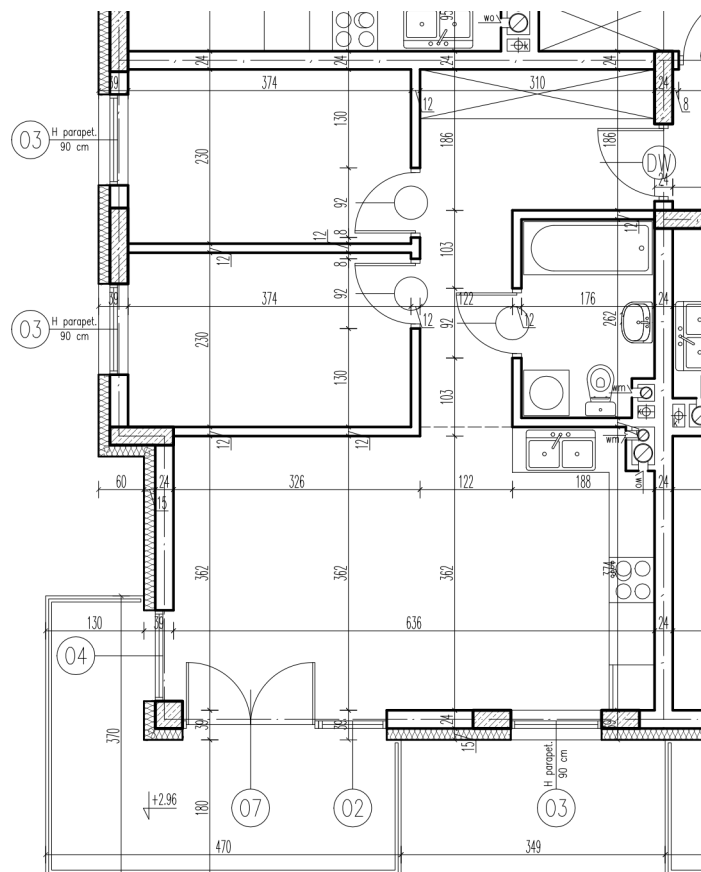

43-1	korytarz	9,12 m <sup>2</sup>
43-2	pokój+aneks kuch.	22,96 m <sup>2</sup>
43-3	pokój	8,48 m <sup>2</sup>
43-4	pokój	8,48 m <sup>2</sup>
43-5	łazienka	4,37 m <sup>2</sup>
razem:		53,41 m <sup>2</sup>

kondygnacja: IV Pi tro  
numer: 43  
powierzchnia: 53,41 m<sup>2</sup>

WI CEJ INFORMACJI POD NUMERAMI TELEFONÓW:  
22 781-46-15  
502-214-478  
601-216-353

skala 1:100  
1cm = 1m