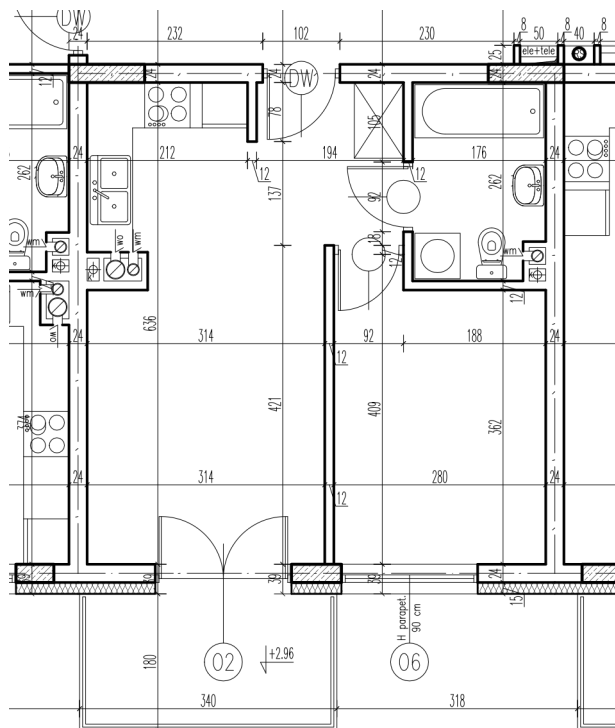

42-1	pokój+aneks kuch.	21,47 m ²
42-2	pokój	10,43 m ²
42-3	łazienka	4,37 m ²

razem: 36,27 m²

kondygnacja: IV Pi tro
numer: 42
powierzchnia: 36,27 m²

WI CEJ INFORMACJI POD NUMERAMI TELEFONÓW:
22 781-46-15
502-214-478
601-216-353

skala 1:100
1cm = 1m