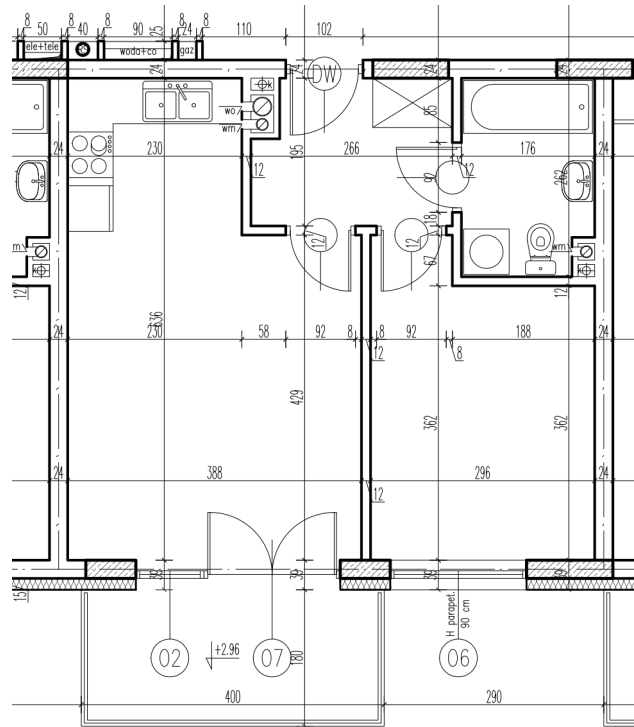

41-1	korytarz	4,79 m <sup>2</sup>
41-2	pokój+aneks kuch.	21,20 m <sup>2</sup>
41-3	pokój	11,29 m <sup>2</sup>
41-4	łazienka	4,37 m <sup>2</sup>

razem: 41,65 m<sup>2</sup>

kondygnacja: IV Pi tro  
numer: 41  
powierzchnia: 41,65 m<sup>2</sup>

WI CEJ INFORMACJI POD NUMERAMI TELEFONÓW:  
22 781-46-15  
502-214-478  
601-216-353

skala 1:100  
1cm = 1m