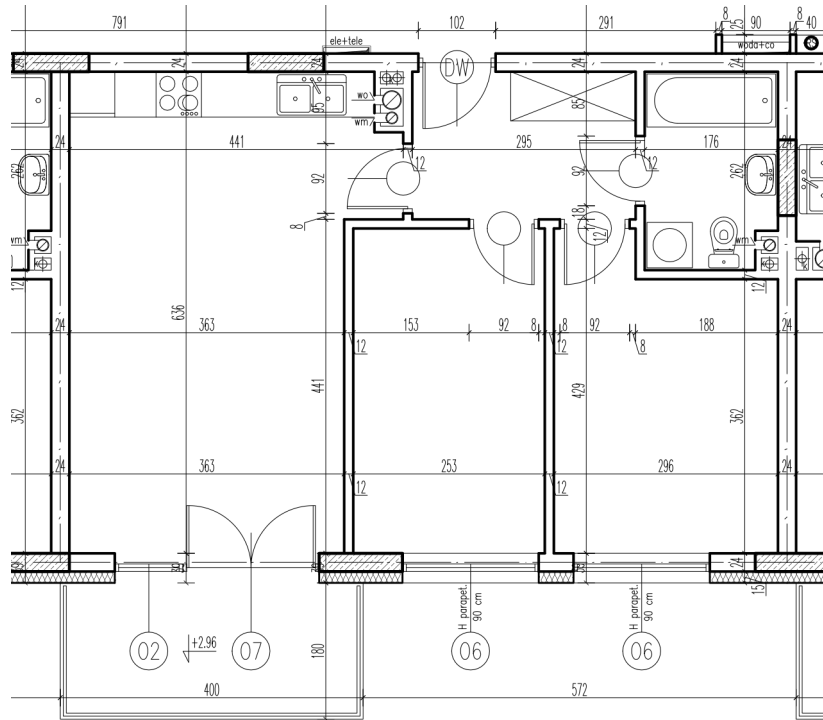

40-1	korytarz	5,66 m ²
40-2	pokój+aneks kuch.	24,09 m ²
40-3	pokój	10,72 m ²
40-4	pokój	11,29 m ²
40-5	łazienka	4,37 m ²

razem: 56,13 m²

kondygnacja: IV Pi tro
numer: 40
powierzchnia: 56,13 m²

WI CEJ INFORMACJI POD NUMERAMI TELEFONÓW:

22 781-46-15

502-214-478

601-216-353

skala 1:100
1cm = 1m