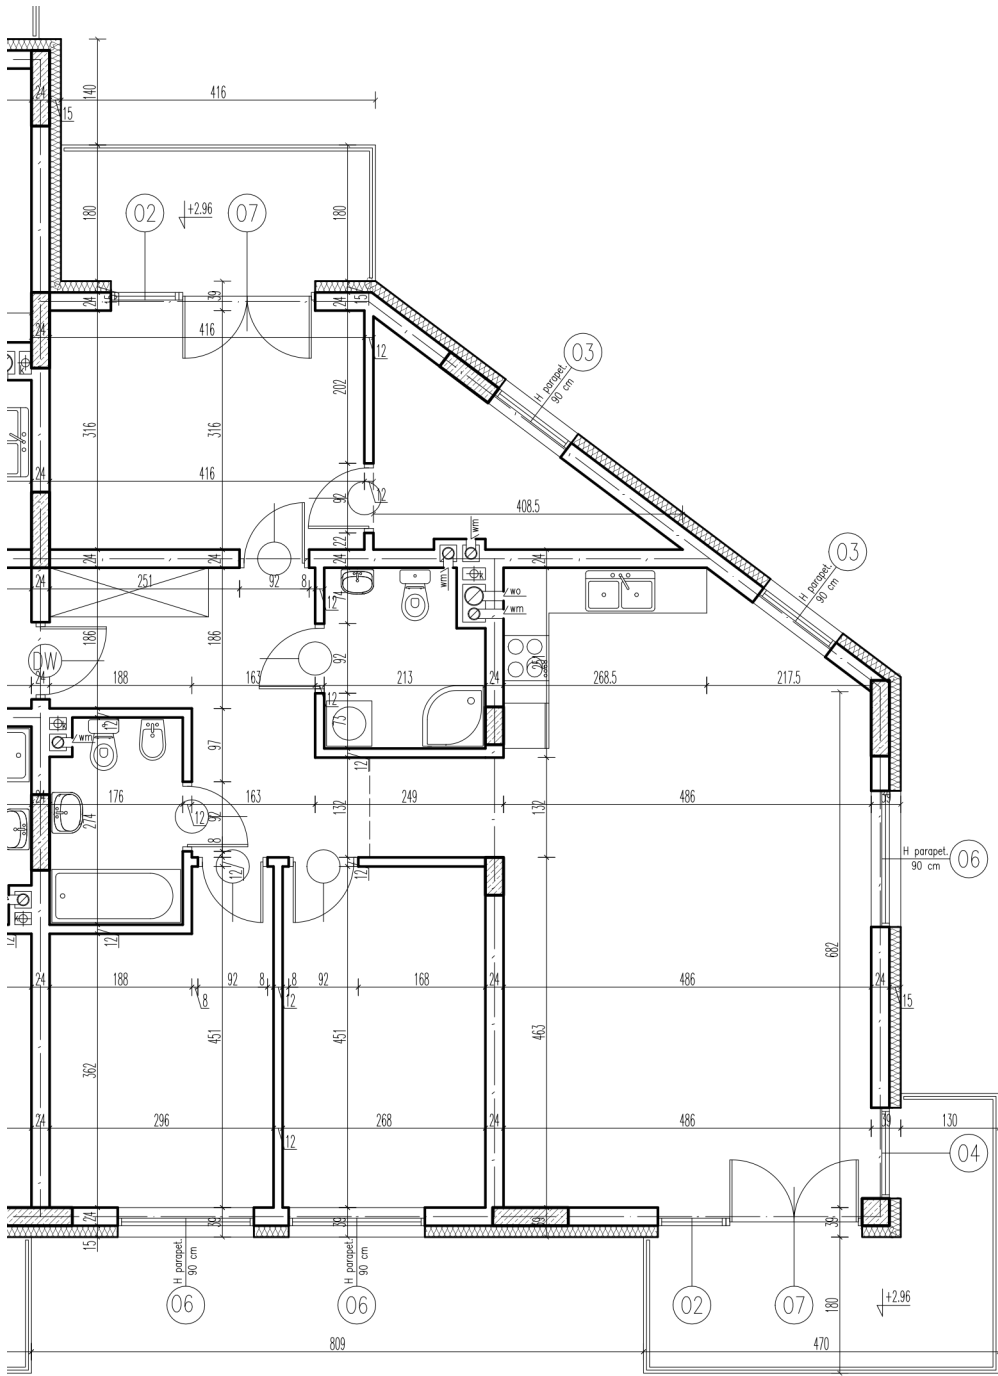

38-1	korytarz	10,53 m ²
38-2	pokój+aneks kuch.	41,39 m ²
38-3	pokój	11,94 m ²
38-4	pokój	11,53 m ²
38-5	pokój	13,00 m ²
38-6	garderoba	6,08 m ²
38-7	łazienka	4,70 m ²
38-8	łazienka	4,58 m ²

razem: 103,75 m²

wejście

kondygnacja: IV Pi tro
numer: 38
powierzchnia: 103,75 m²

WI CEJ INFORMACJI POD NUMERAMI TELEFONÓW:

22 781-46-15

502-214-478

601-216-353

0 1m 2m 5m

skala 1:100
1cm = 1m