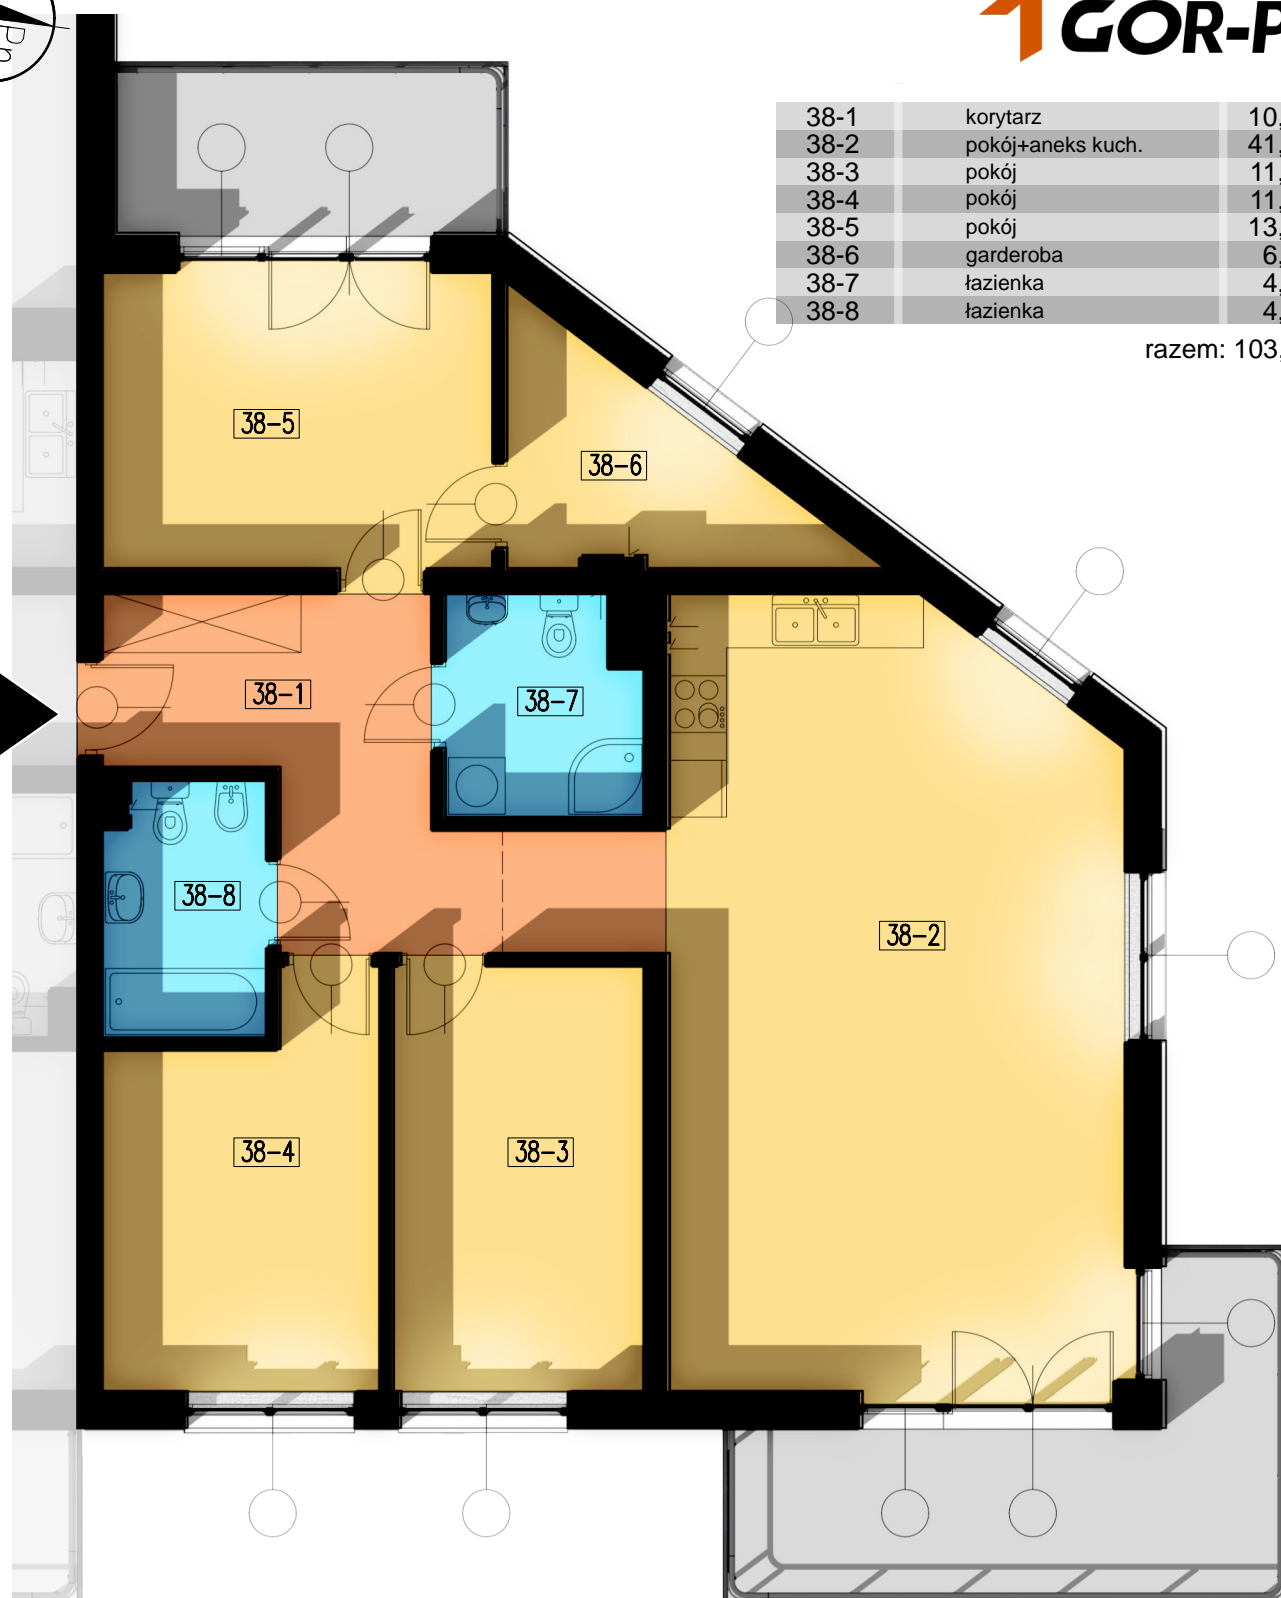

38-1	korytarz	10,53 m ²
38-2	pokój+aneks kuch.	41,39 m ²
38-3	pokój	11,94 m ²
38-4	pokój	11,53 m ²
38-5	pokój	13,00 m ²
38-6	garderoba	6,08 m ²
38-7	łazienka	4,70 m ²
38-8	łazienka	4,58 m ²

razem: 103,75 m²

wejście

kondygnacja: IV Pi tro
numer: 38
powierzchnia: 103,75 m²

WI CEJ INFORMACJI POD NUMERAMI TELEFONÓW:

22 781-46-15

502-214-478

601-216-353

0 1m 2m 5m

skala 1:100
1cm = 1m