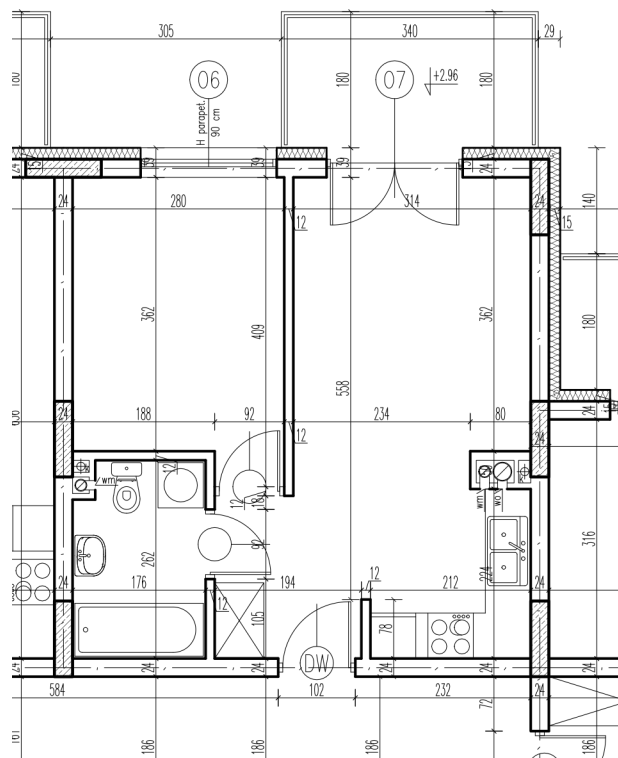

37-1	pokój+aneks kuch.	21,47 m ²
37-2	pokój	10,43 m ²
37-3	łazienka	4,37 m ²
		razem: 36,27 m ²

kondygnacja: IV Pi tro
numer: 37
powierzchnia: 36,27 m²

WI CEJ INFORMACJI POD NUMERAMI TELEFONÓW:
22 781-46-15
502-214-478
601-216-353

skala 1:100
1cm = 1m