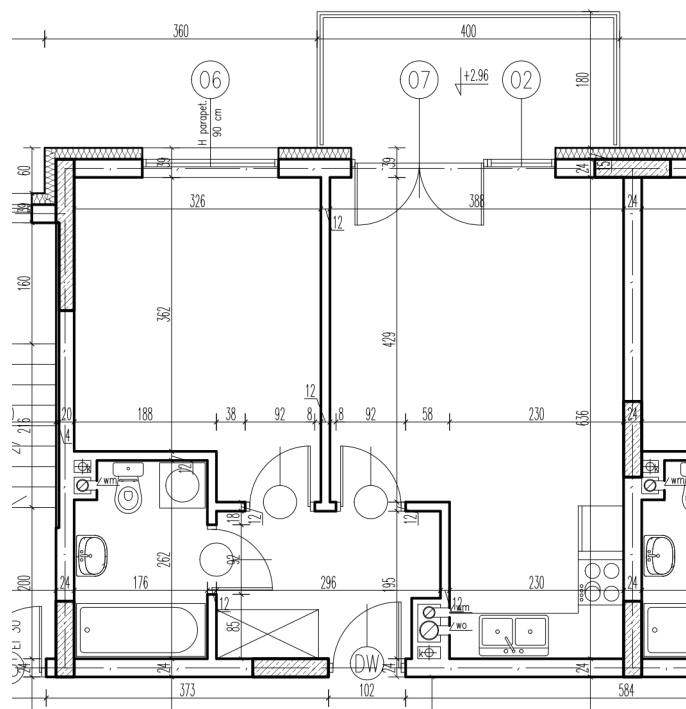

36-1	korytarz	5,37 m ²
36-2	pokój+aneks kuch.	21,20 m ²
36-3	pokój	12,58 m ²
36-4	łazienka	4,37 m ²

razem: 43,52 m²

kondygnacja: IV Pi tro
numer: 36
powierzchnia: 43,52 m²

WI CEJ INFORMACJI POD NUMERAMI TELEFONÓW:
22 781-46-15
502-214-478
601-216-353

skala 1:100
1cm = 1m