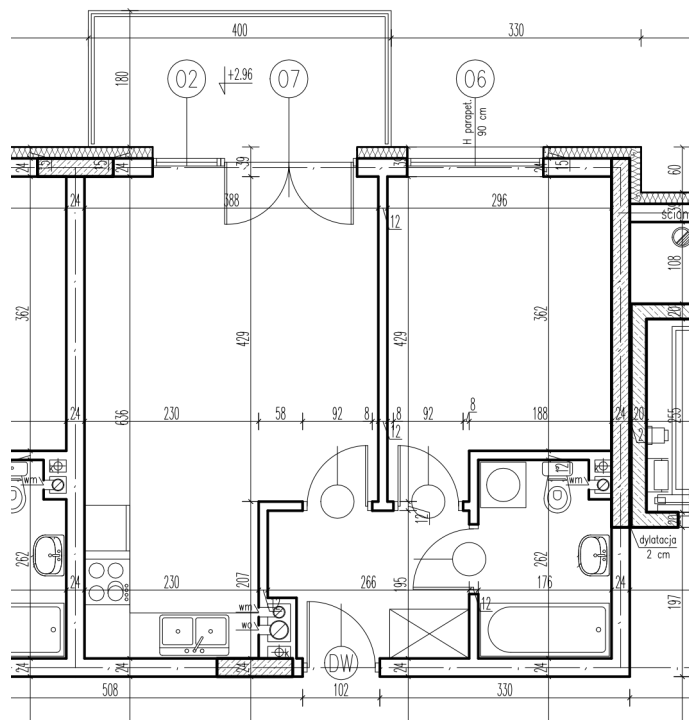

35-1	korytarz	4,79 m ²
35-2	pokój+aneks kuch.	21,20 m ²
35-3	pokój	11,29 m ²
35-4	łazienka	4,37 m ²

razem: 41,65 m²

kondygnacja: III Pi tro
numer: 35
powierzchnia: 41,65 m²

WI CEJ INFORMACJI POD NUMERAMI TELEFONÓW:

22 781-46-15

502-214-478

601-216-353

skala 1:100
1cm = 1m