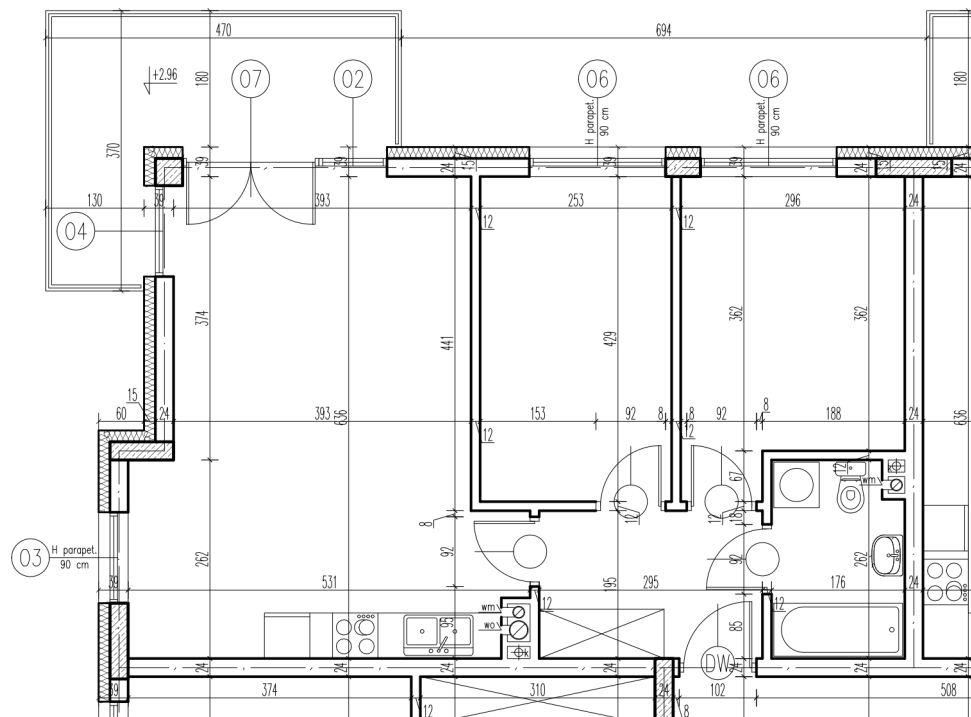

34-1	korytarz	5,66 m ²
34-2	pokój+aneks kuch.	27,54 m ²
34-3	pokój	10,72 m ²
34-4	pokój	11,29 m ²
34-5	łazienka	4,37 m ²
razem:		59,58 m ²

kondygnacja: III Pi tro
numer: 34
powierzchnia: 59,58 m²

WI CEJ INFORMACJI POD NUMERAMI TELEFONÓW:
22 781-46-15
502-214-478
601-216-353

skala 1:100
1cm = 1m