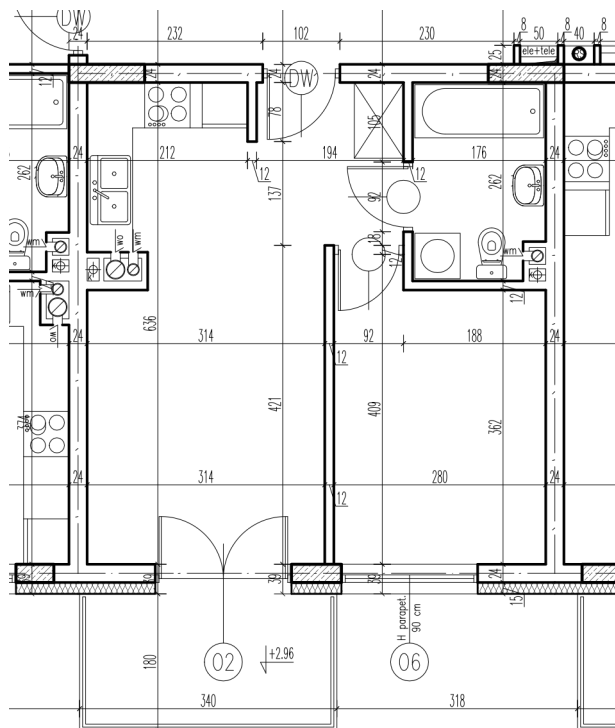

32-1	pokój+aneks kuch.	21,47 m ²
32-2	pokój	10,43 m ²
32-3	łazienka	4,37 m ²

razem: 36,27 m²

kondygnacja: III Pi tro
numer: 32
powierzchnia: 36,27 m²

WI CEJ INFORMACJI POD NUMERAMI TELEFONÓW:

22 781-46-15

502-214-478

601-216-353

skala 1:100
1cm = 1m