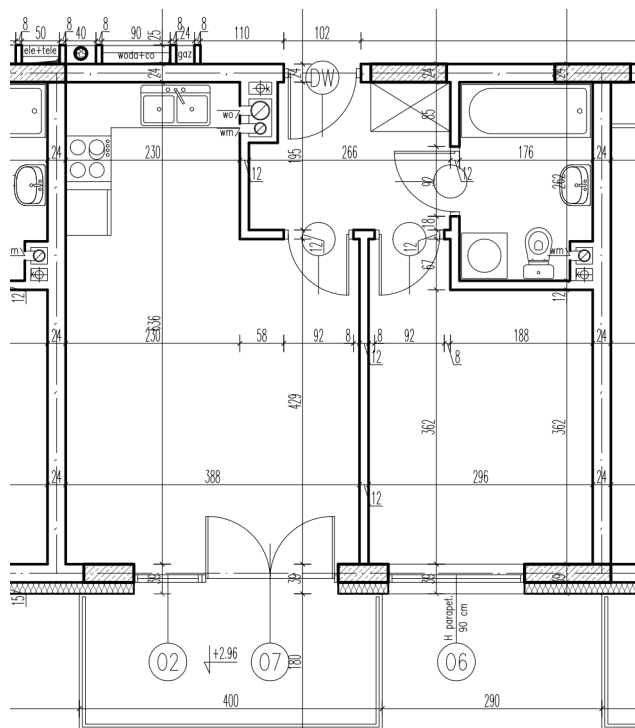

31-1	korytarz	4,79 m ²
31-2	pokój+aneks kuch.	21,20 m ²
31-3	pokój	11,29 m ²
31-4	łazienka	4,37 m ²

razem: 41,65 m²

kondygnacja: III Pi tro
numer: 31
powierzchnia: 41,65 m²

WI CEJ INFORMACJI POD NUMERAMI TELEFONÓW:
22 781-46-15
502-214-478
601-216-353

skala 1:100
1cm = 1m