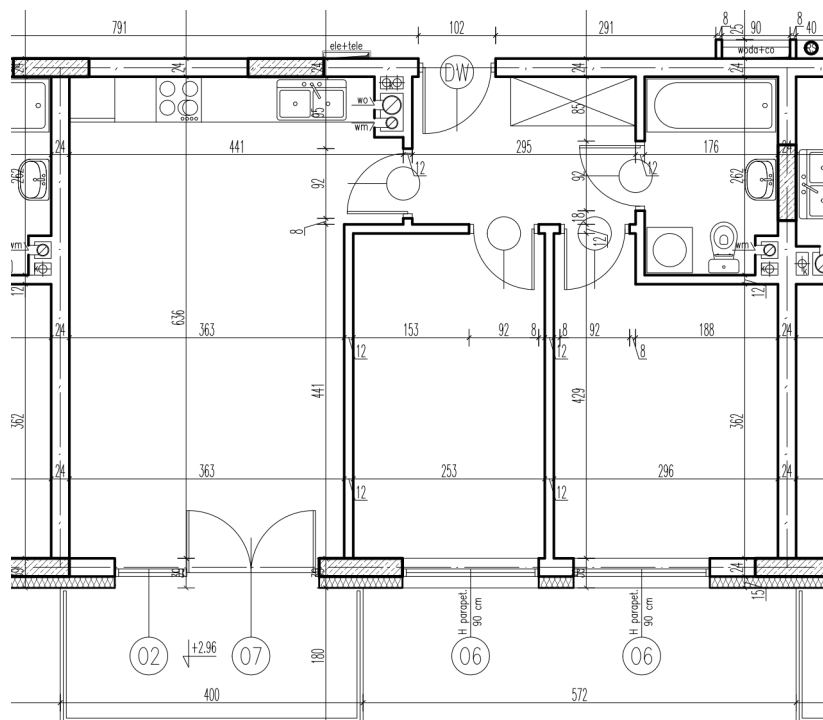

30-1	korytarz	5,66 m ²
30-2	pokój+aneks kuch.	24,09 m ²
30-3	pokój	10,72 m ²
30-4	pokój	11,29 m ²
30-5	łazienka	4,37 m ²

razem: 56,13 m²

kondygnacja: III Pi tro
numer: 30
powierzchnia: 56,13 m²

WI CEJ INFORMACJI POD NUMERAMI TELEFONÓW:

22 781-46-15

502-214-478

601-216-353

skala 1:100
1cm = 1m