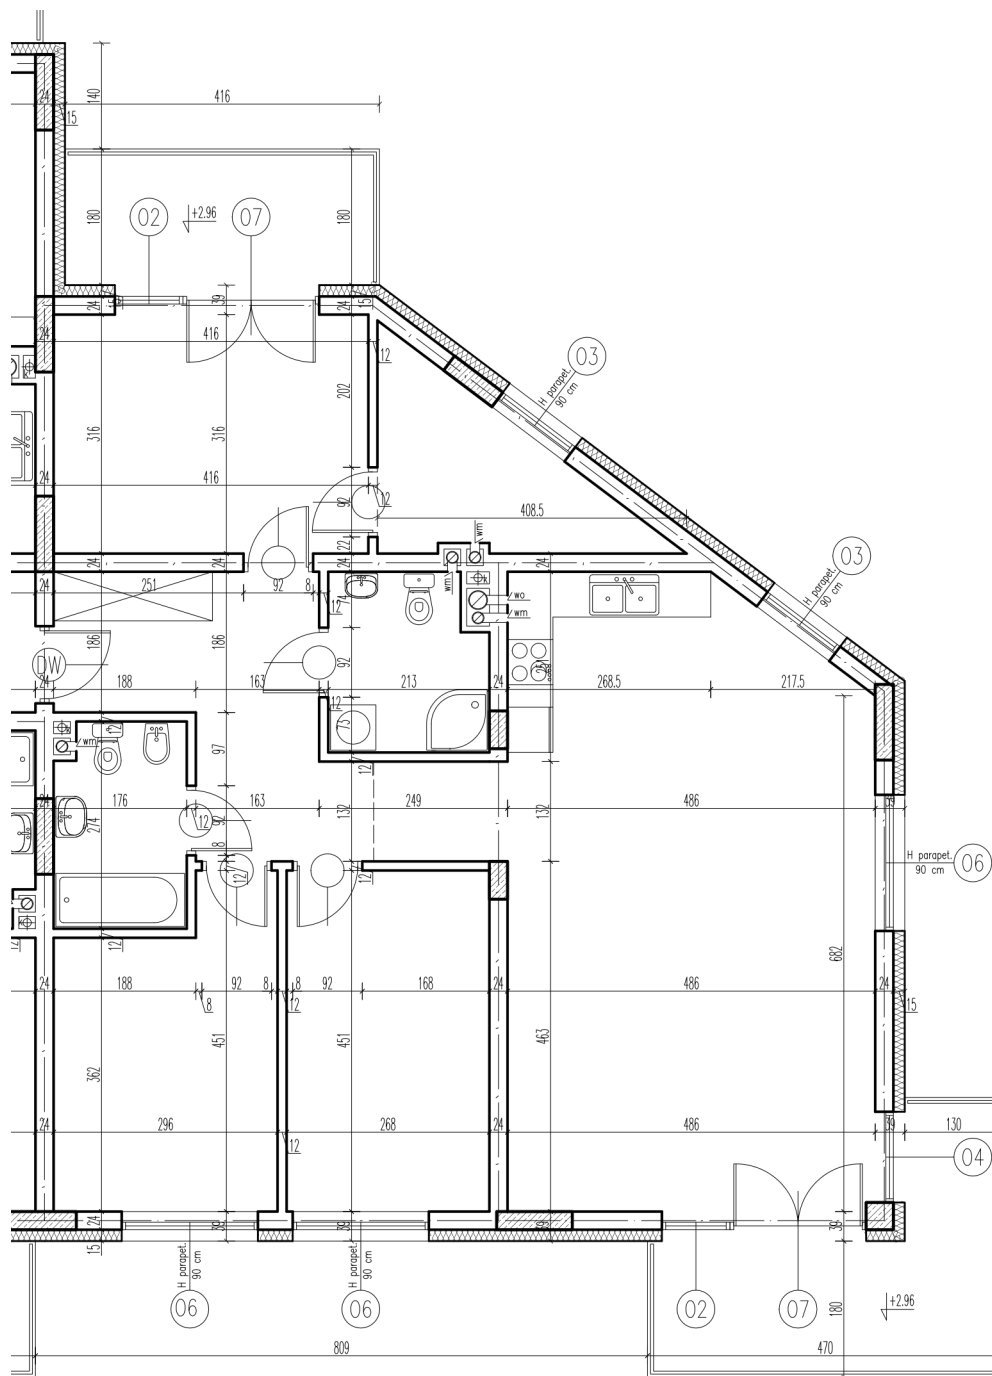

28-1	korytarz	10,53 m ²
28-2	pokój+aneks kuch.	41,39 m ²
28-3	pokój	11,94 m ²
28-4	pokój	11,53 m ²
28-5	pokój	13,00 m ²
28-6	garderoba	6,08 m ²
28-7	łazienka	4,70 m ²
28-8	łazienka	4,58 m ²

razem: 103,75 m²

wejście

kondygnacja: III Pi tro
numer: 28
powierzchnia: 103,75 m²

WI CEJ INFORMACJI POD NUMERAMI TELEFONÓW:

22 781-46-15

502-214-478

601-216-353

skala 1:100
1cm = 1m