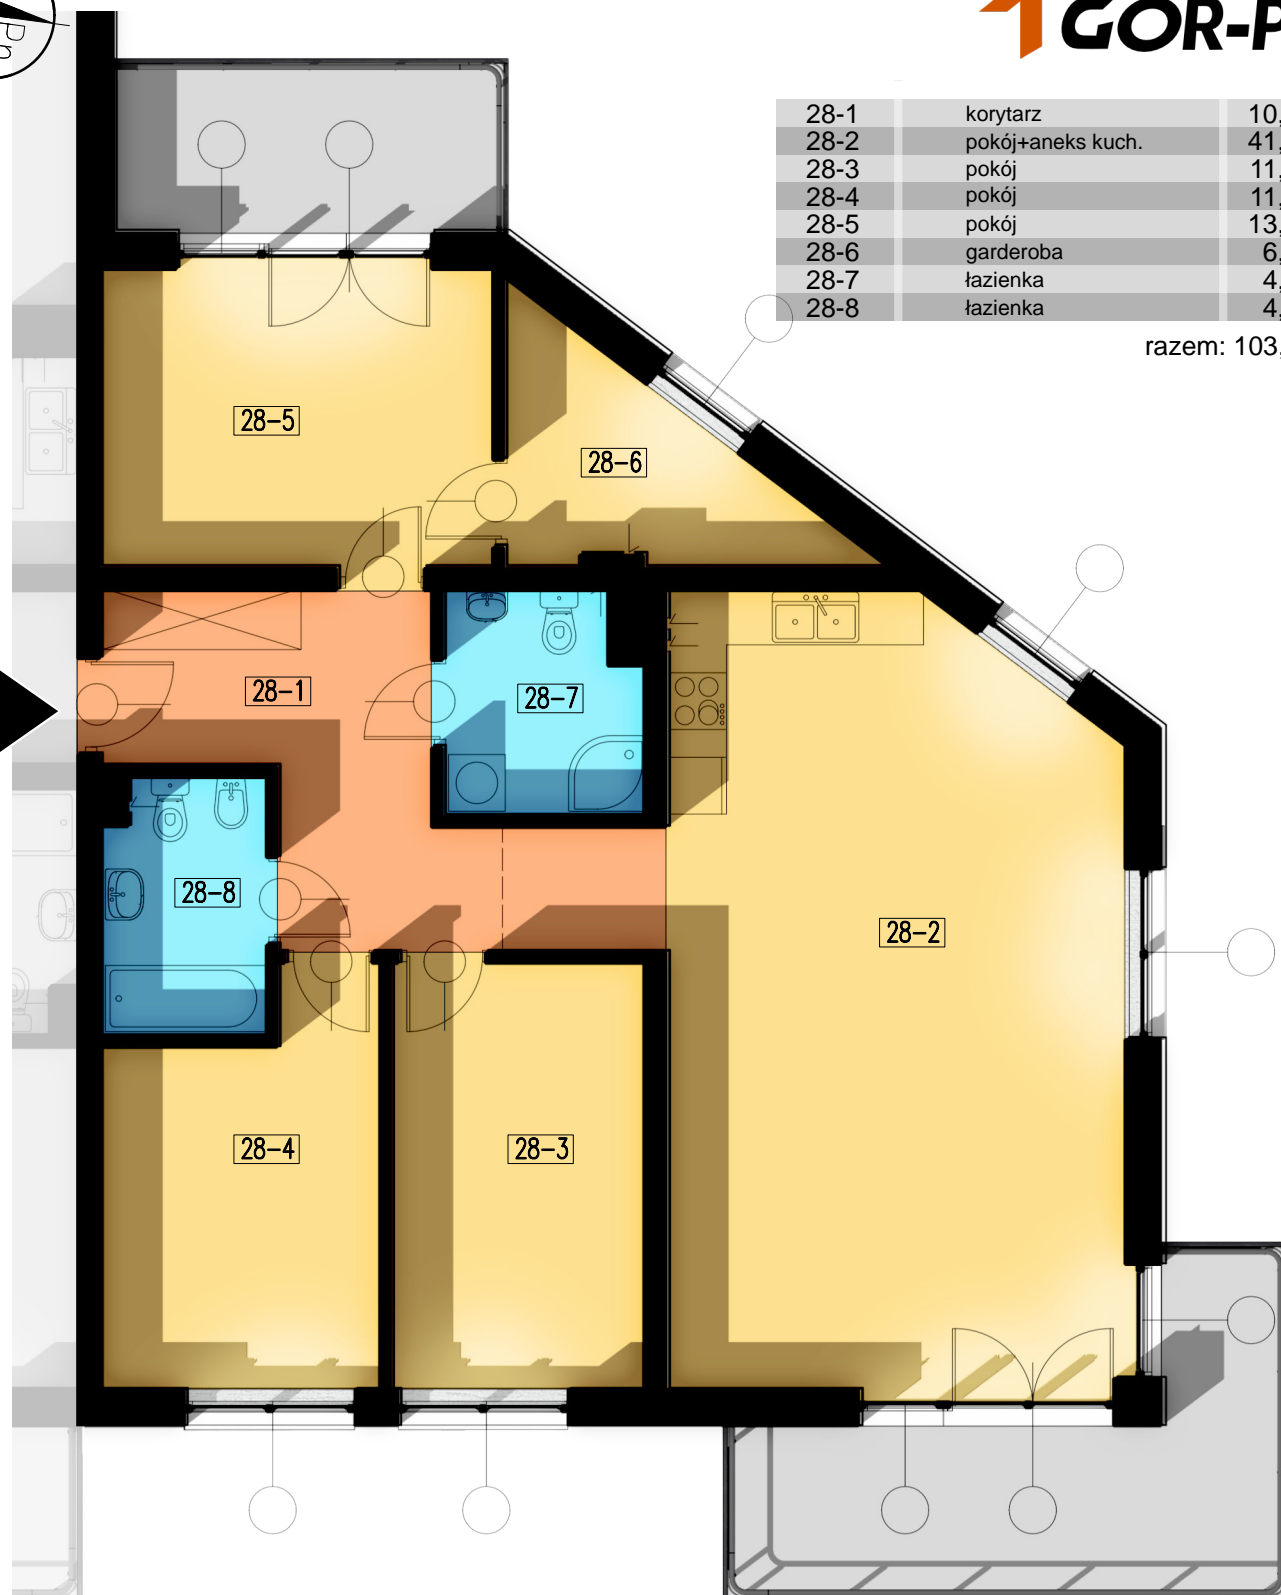

28-1	korytarz	10,53 m ²
28-2	pokój+aneks kuch.	41,39 m ²
28-3	pokój	11,94 m ²
28-4	pokój	11,53 m ²
28-5	pokój	13,00 m ²
28-6	garderoba	6,08 m ²
28-7	łazienka	4,70 m ²
28-8	łazienka	4,58 m ²

razem: 103,75 m²

wejście

kondygnacja: III Pi tro
numer: 28
powierzchnia: 103,75 m²

WI CEJ INFORMACJI POD NUMERAMI TELEFONÓW:

22 781-46-15

502-214-478

601-216-353

skala 1:100
1cm = 1m