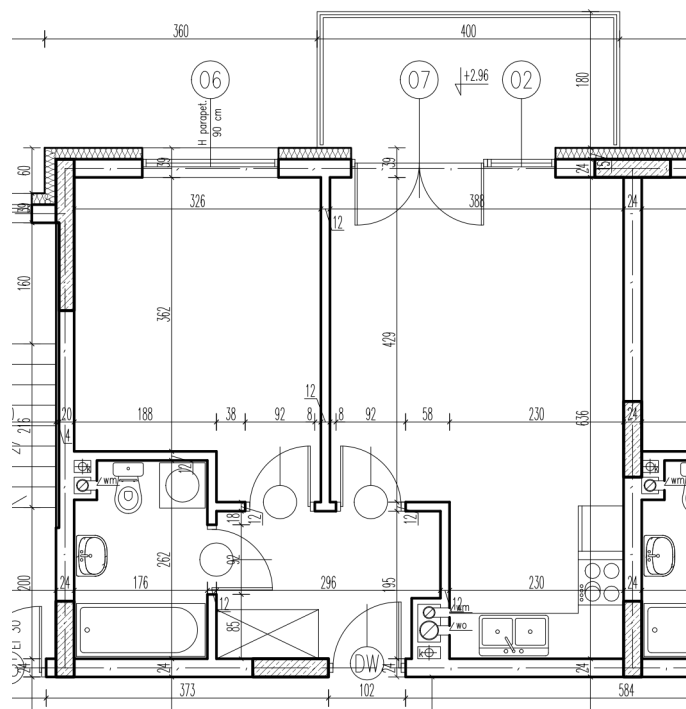

26-1	korytarz	5,37 m <sup>2</sup>
26-2	pokój+aneks kuch.	21,20 m <sup>2</sup>
26-3	pokój	12,58 m <sup>2</sup>
26-4	łazienka	4,37 m <sup>2</sup>

razem: 43,52 m<sup>2</sup>

kondygnacja: III Pi tro  
numer: 26  
powierzchnia: 43,52 m<sup>2</sup>

WI CEJ INFORMACJI POD NUMERAMI TELEFONÓW:

22 781-46-15

502-214-478

601-216-353

skala 1:100  
1cm = 1m