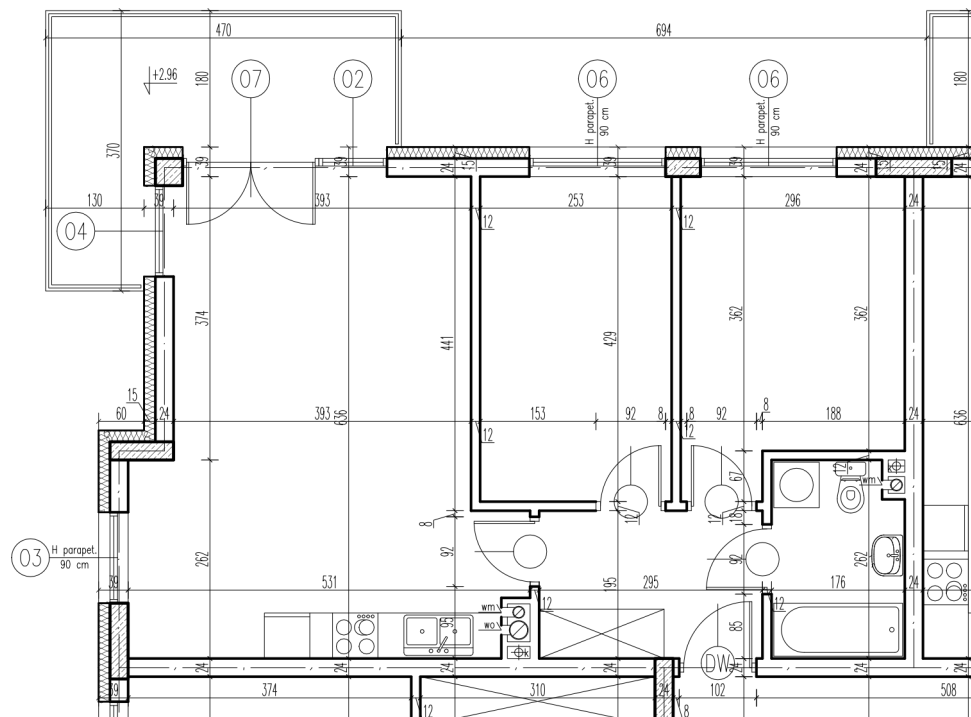

24-1	korytarz	5,66 m ²
24-2	pokój+aneks kuch.	27,54 m ²
24-3	pokój	10,72 m ²
24-4	pokój	11,29 m ²
24-5	łazienka	4,37 m ²
razem:		59,58 m ²

kondygnacja: II Pi tro
numer: 24
powierzchnia: 59,58 m²

WI CEJ INFORMACJI POD NUMERAMI TELEFONÓW:
22 781-46-15
502-214-478
601-216-353

skala 1:100
1cm = 1m