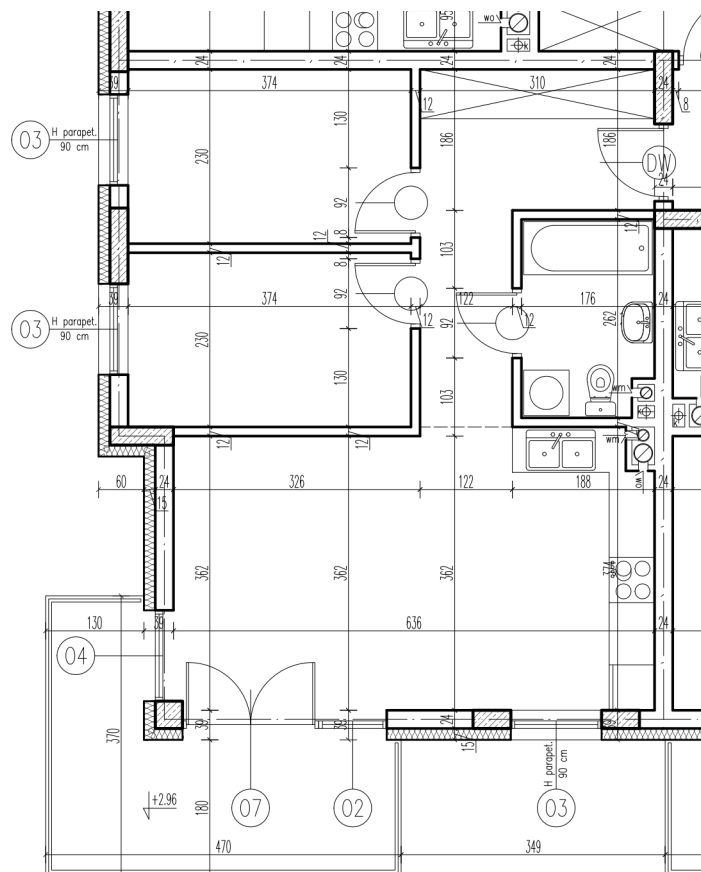

23-1	korytarz	9,12 m ²
23-2	pokój+aneks kuch.	22,96 m ²
23-3	pokój	8,48 m ²
23-4	pokój	8,48 m ²
23-5	łazienka	4,37 m ²
razem:		53,41 m ²

kondygnacja: II Pi tro
numer: 23
powierzchnia: 53,41 m²

WI CEJ INFORMACJI POD NUMERAMI TELEFONÓW:
22 781-46-15
502-214-478
601-216-353

skala 1:100
1cm = 1m