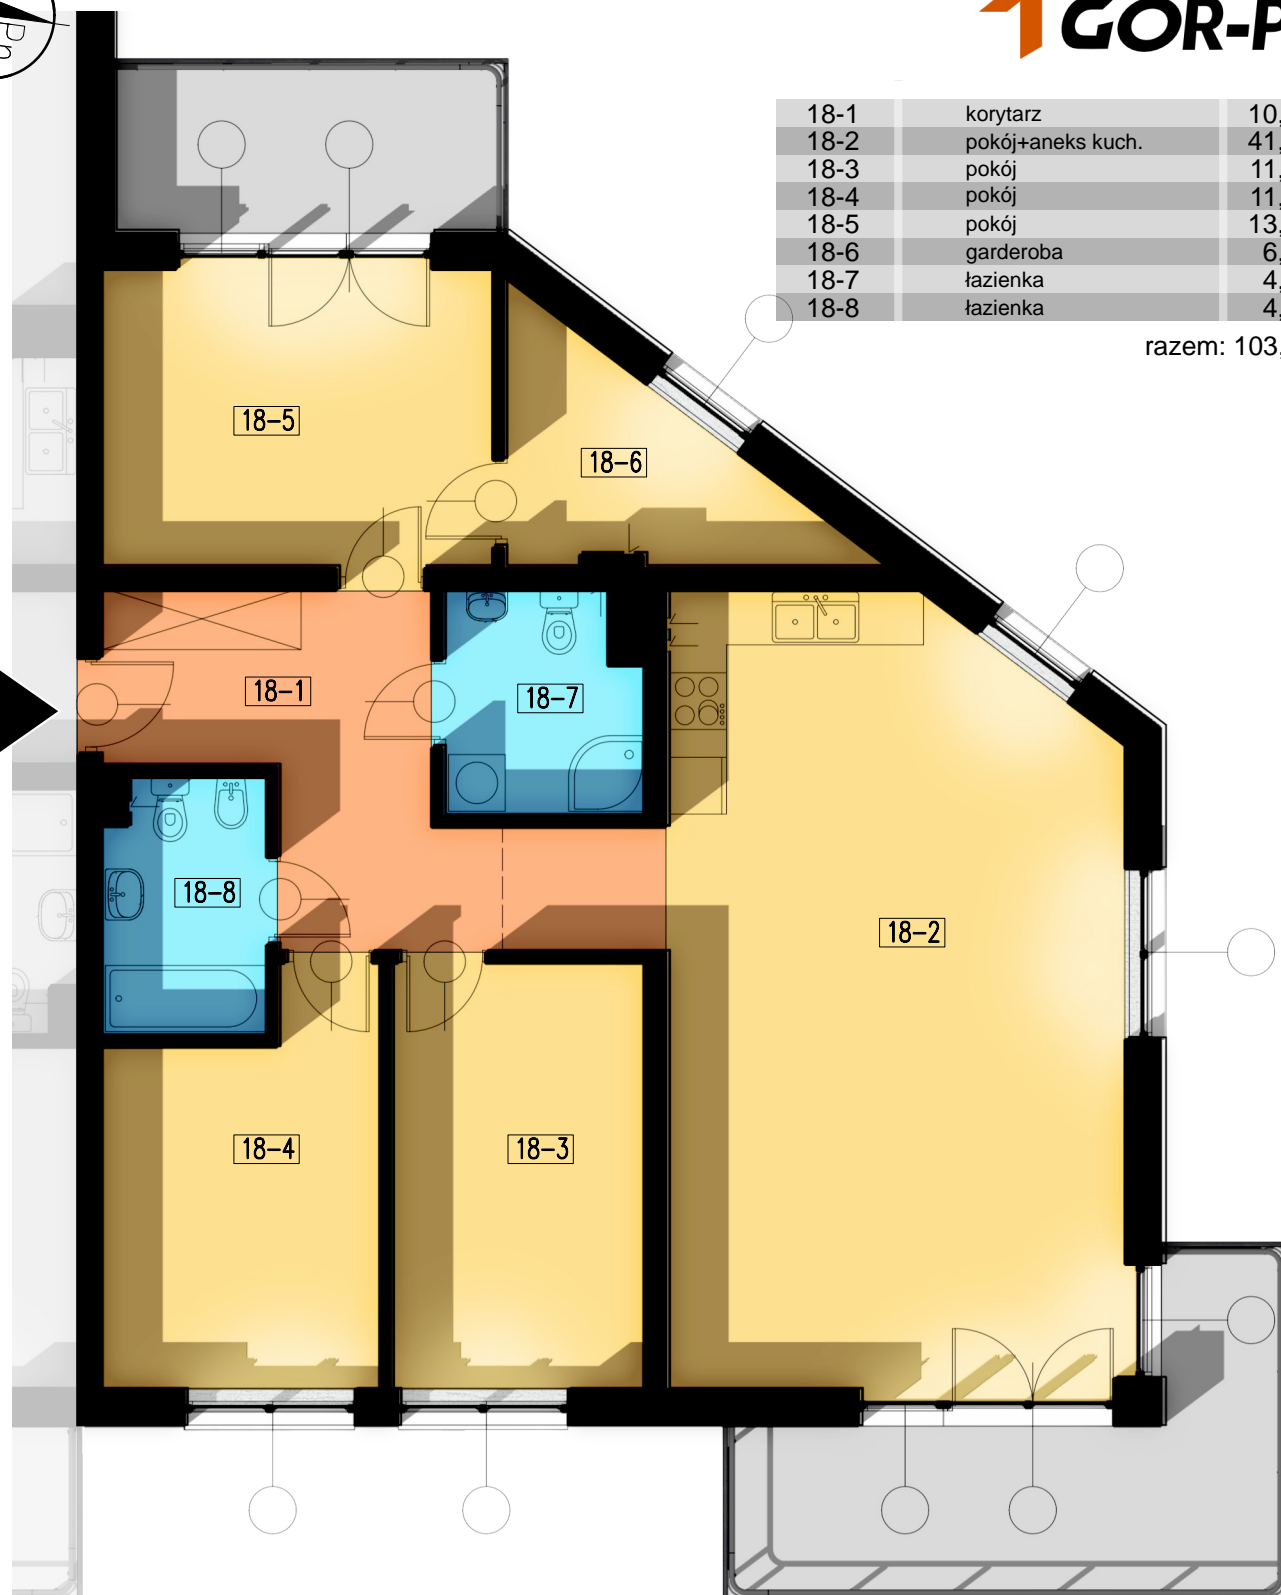

18-1	korytarz	10,53 m <sup>2</sup>
18-2	pokój+aneks kuch.	41,39 m <sup>2</sup>
18-3	pokój	11,94 m <sup>2</sup>
18-4	pokój	11,53 m <sup>2</sup>
18-5	pokój	13,00 m <sup>2</sup>
18-6	garderoba	6,08 m <sup>2</sup>
18-7	łazienka	4,70 m <sup>2</sup>
18-8	łazienka	4,58 m <sup>2</sup>

razem: 103,75 m<sup>2</sup>

wejście

kondygnacja: II Pi tro  
numer: 18  
powierzchnia: 103,75 m<sup>2</sup>

WI CEJ INFORMACJI POD NUMERAMI TELEFONÓW:

22 781-46-15

502-214-478

601-216-353

0 1m 2m 5m

skala 1:100  
1cm = 1m