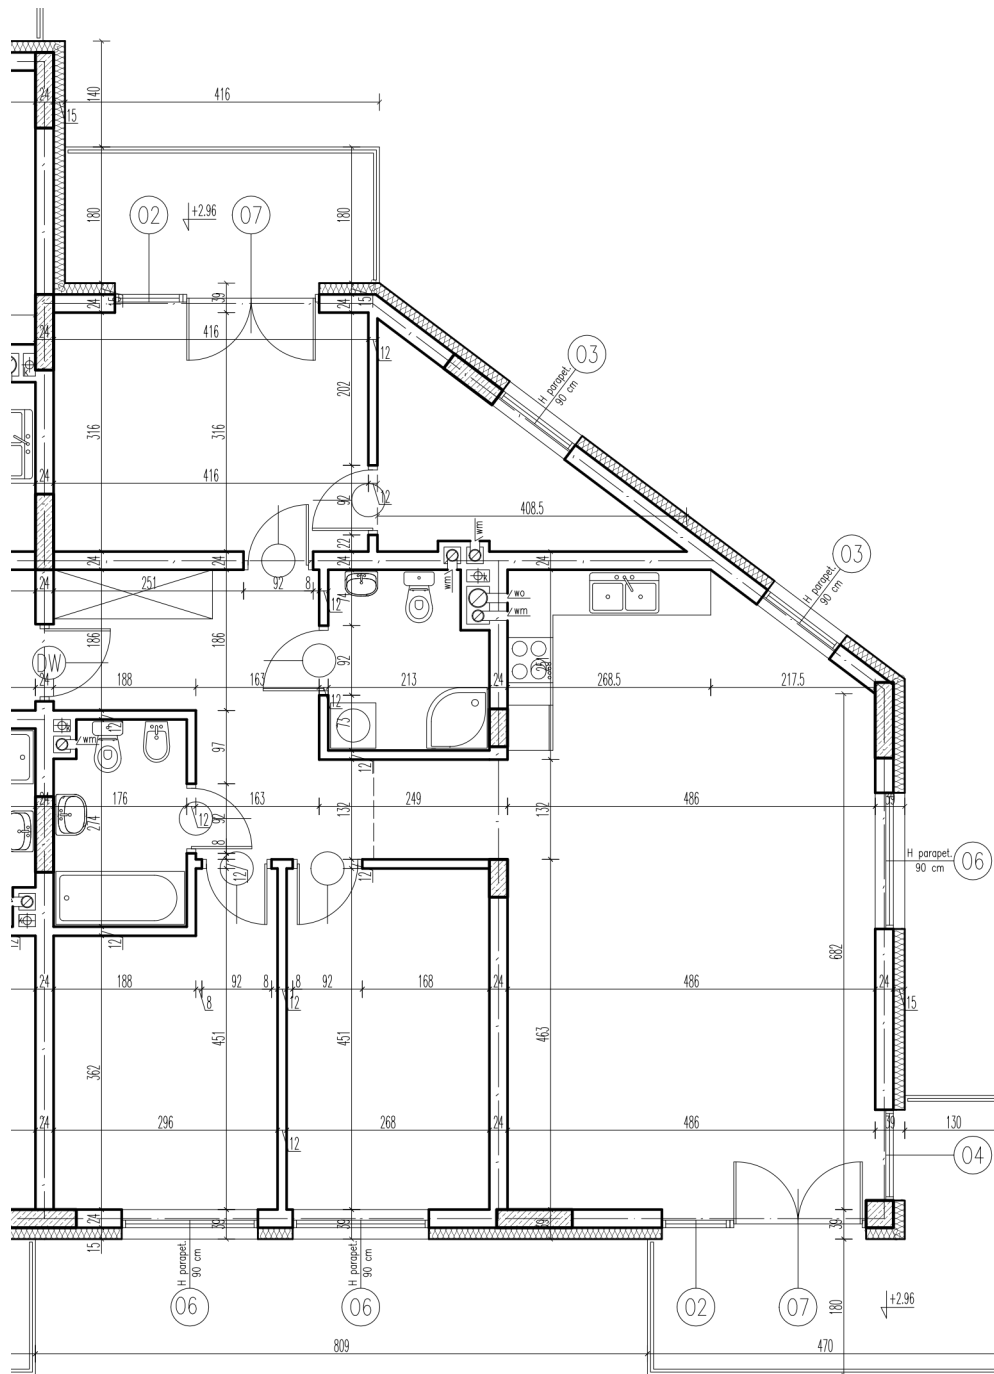

18-1	korytarz	10,53 m <sup>2</sup>
18-2	pokój+aneks kuch.	41,39 m <sup>2</sup>
18-3	pokój	11,94 m <sup>2</sup>
18-4	pokój	11,53 m <sup>2</sup>
18-5	pokój	13,00 m <sup>2</sup>
18-6	garderoba	6,08 m <sup>2</sup>
18-7	łazienka	4,70 m <sup>2</sup>
18-8	łazienka	4,58 m <sup>2</sup>

razem: 103,75 m<sup>2</sup>

wejście

kondygnacja: II Pi tro  
numer: 18  
powierzchnia: 103,75 m<sup>2</sup>

WI CEJ INFORMACJI POD NUMERAMI TELEFONÓW:

22 781-46-15

502-214-478

601-216-353

0 1m 2m 5m

skala 1:100  
1cm = 1m