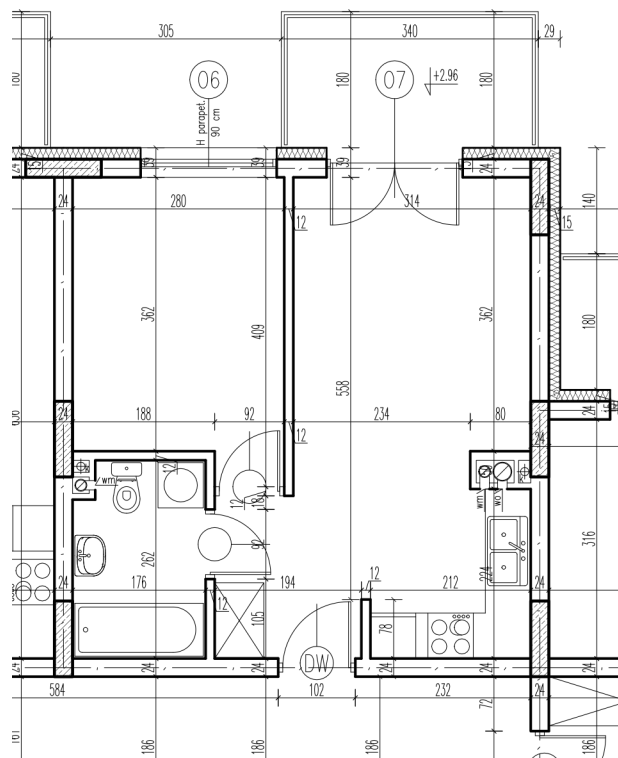

17-1	pokój+aneks kuch.	21,47 m <sup>2</sup>
17-2	pokój	10,43 m <sup>2</sup>
17-3	łazienka	4,37 m <sup>2</sup>

razem: 36,27 m<sup>2</sup>

kondygnacja: II Pi tro  
numer: 17  
powierzchnia: 36,27 m<sup>2</sup>

WI CEJ INFORMACJI POD NUMERAMI TELEFONÓW:

22 781-46-15  
502-214-478  
601-216-353

skala 1:100  
1cm = 1m