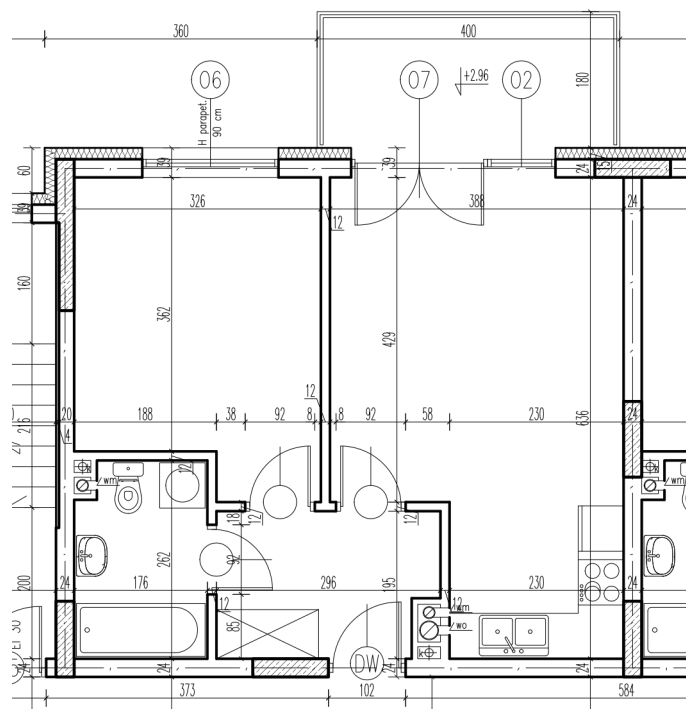

16-1	korytarz	5,37 m ²
16-2	pokój+aneks kuch.	21,20 m ²
16-3	pokój	12,58 m ²
16-4	łazienka	4,37 m ²

razem: 43,52 m²

kondygnacja: II Pi tro
numer: 16
powierzchnia: 43,52 m²

WI CEJ INFORMACJI POD NUMERAMI TELEFONÓW:

22 781-46-15

502-214-478

601-216-353

skala 1:100
1cm = 1m