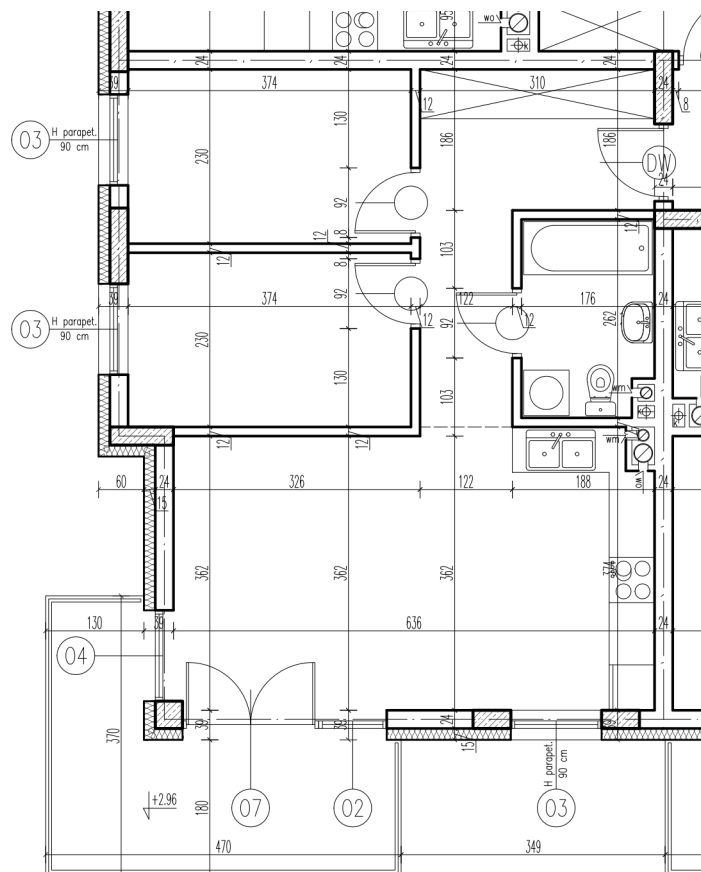

13-1	korytarz	9,12 m ²
13-2	pokój+aneks kuch.	22,96 m ²
13-3	pokój	8,48 m ²
13-4	pokój	8,48 m ²
13-5	łazienka	4,37 m ²
razem:		53,41 m ²

kondygnacja: I Pi tro
numer: 13
powierzchnia: 53,41 m²

WI CEJ INFORMACJI POD NUMERAMI TELEFONÓW:
22 781-46-15
502-214-478
601-216-353

skala 1:100
1cm = 1m