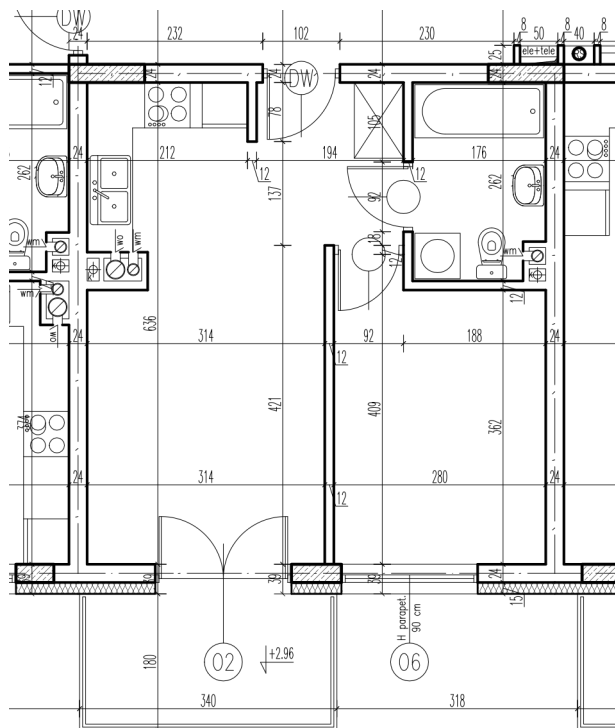

12-1	pokój+aneks kuch.	21,47 m ²
12-2	pokój	10,43 m ²
12-3	łazienka	4,37 m ²

razem: 36,27 m²

kondygnacja: I Pi tro
numer: 12
powierzchnia: 36,27 m²

WI CEJ INFORMACJI POD NUMERAMI TELEFONÓW:

22 781-46-15

502-214-478

601-216-353

skala 1:100
1cm = 1m