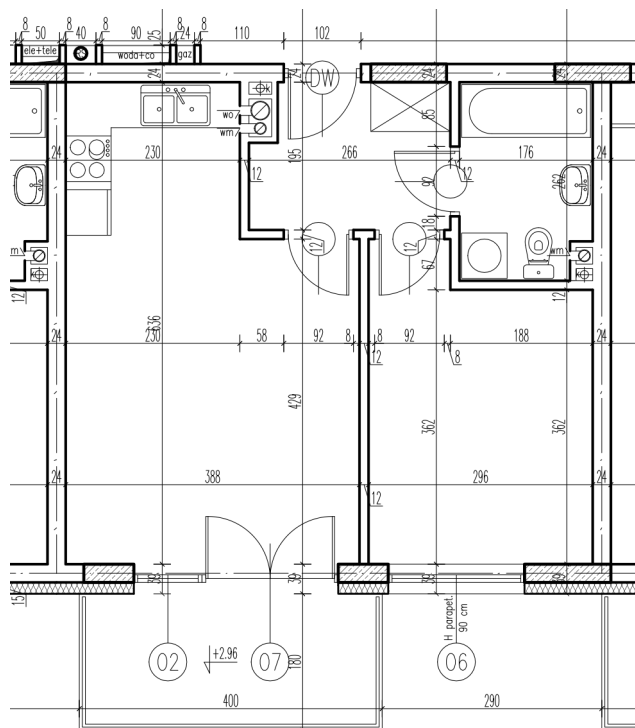

11-1	korytarz	4,79 m ²
11-2	pokój+aneks kuch.	21,20 m ²
11-3	pokój	11,29 m ²
11-4	łazienka	4,37 m ²

razem: 41,65 m²

kondygnacja: I Pi tro
numer: 11
powierzchnia: 41,65 m²

WI CEJ INFORMACJI POD NUMERAMI TELEFONÓW:

22 781-46-15

502-214-478

601-216-353

skala 1:100
1cm = 1m