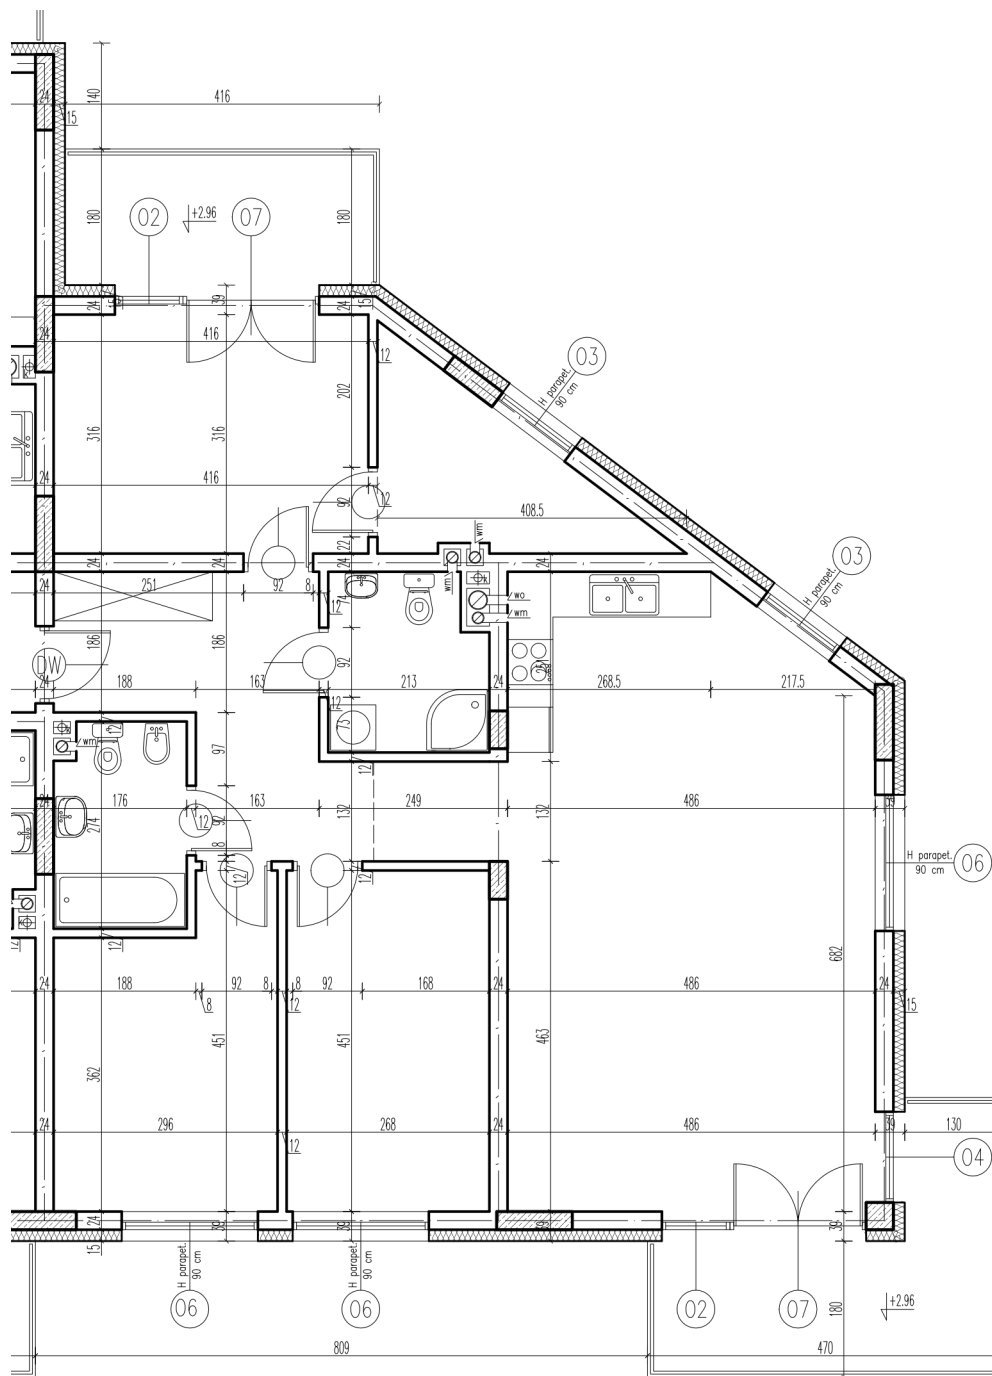

08-1	korytarz	10,53 m ²
08-2	pokój+aneks kuch.	41,39 m ²
08-3	pokój	11,94 m ²
08-4	pokój	11,53 m ²
08-5	pokój	13,00 m ²
08-6	garderoba	6,08 m ²
08-7	łazienka	4,70 m ²
08-8	łazienka	4,58 m ²

razem: 103,75 m²

wejście

kondygnacja: I Pi tro
numer: 08
powierzchnia: 103,75 m²

WI CEJ INFORMACJI POD NUMERAMI TELEFONÓW:

22 781-46-15

502-214-478

601-216-353

skala 1:100
1cm = 1m