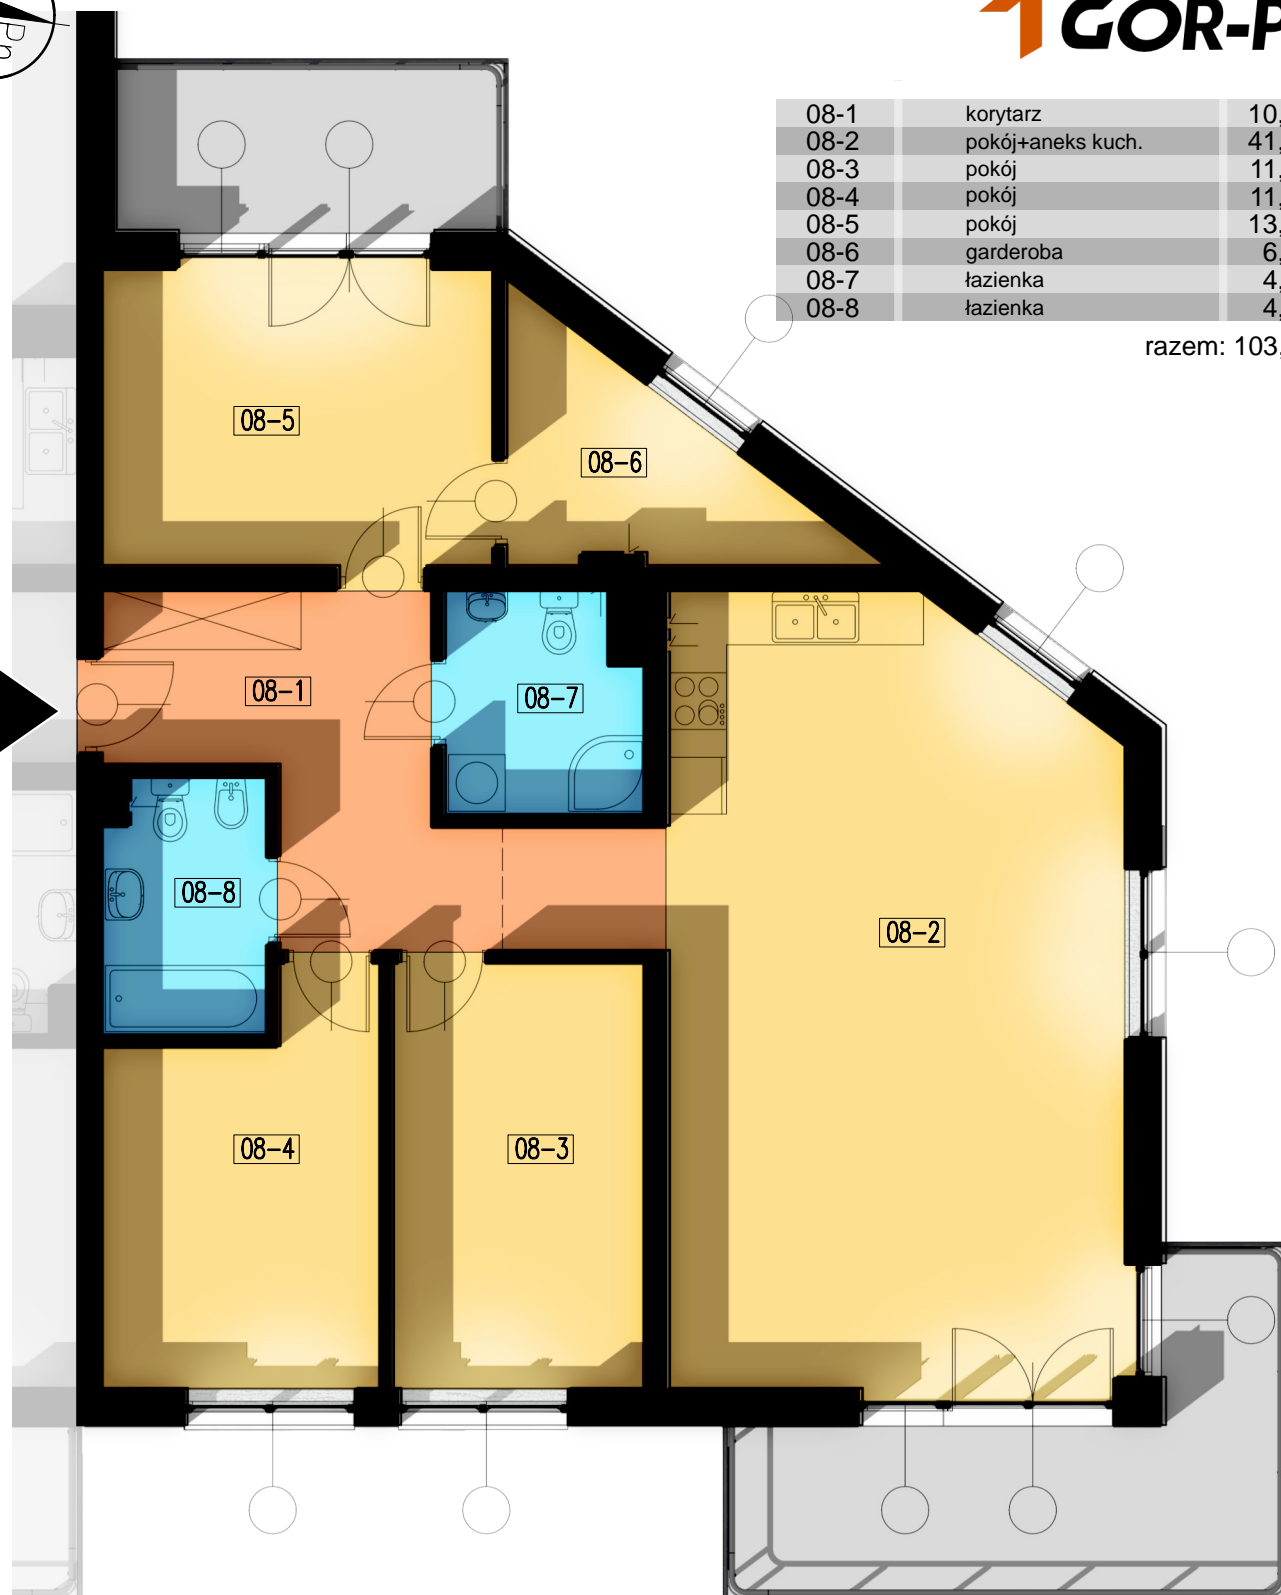

08-1	korytarz	10,53 m ²
08-2	pokój+aneks kuch.	41,39 m ²
08-3	pokój	11,94 m ²
08-4	pokój	11,53 m ²
08-5	pokój	13,00 m ²
08-6	garderoba	6,08 m ²
08-7	łazienka	4,70 m ²
08-8	łazienka	4,58 m ²

razem: 103,75 m²

wejście

kondygnacja: I Pi tro
numer: 08
powierzchnia: 103,75 m²

WI CEJ INFORMACJI POD NUMERAMI TELEFONÓW:

22 781-46-15

502-214-478

601-216-353

skala 1:100
1cm = 1m