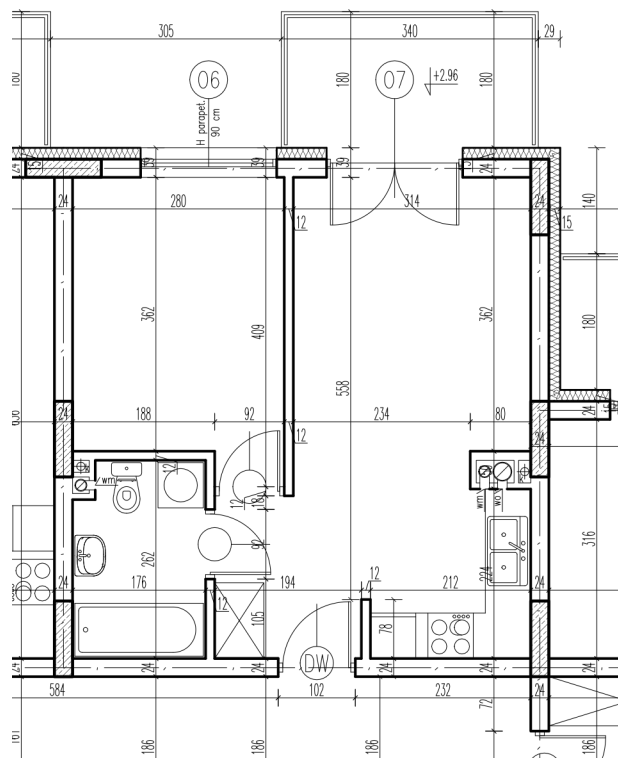

07-1	pokój+aneks kuch.	21,47 m ²
07-2	pokój	10,43 m ²
07-3	łazienka	4,37 m ²
		razem: 36,27 m ²

kondygnacja: I Pi tro
numer: 07
powierzchnia: 36,27 m²

WI CEJ INFORMACJI POD NUMERAMI TELEFONÓW:
22 781-46-15
502-214-478
601-216-353

skala 1:100
1cm = 1m