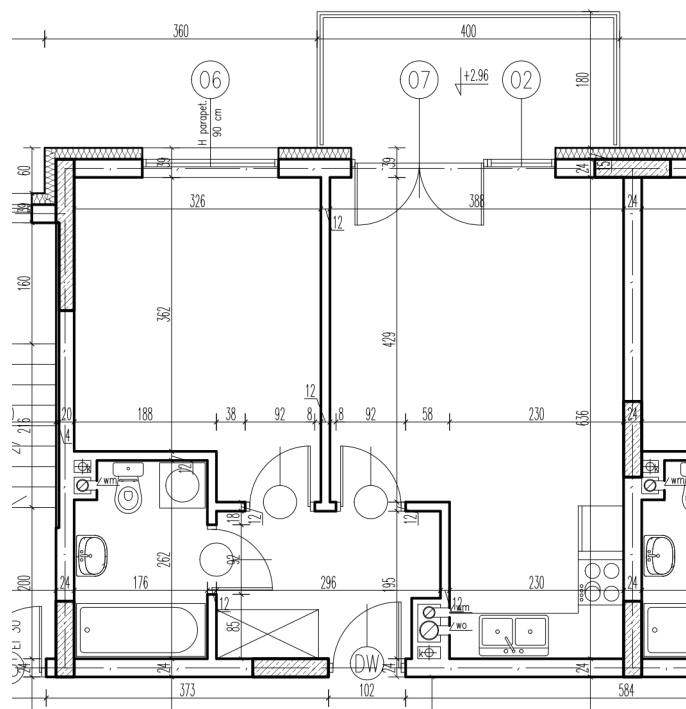

06-1	korytarz	5,37 m ²
06-2	pokój+aneks kuch.	21,20 m ²
06-3	pokój	12,58 m ²
06-4	łazienka	4,37 m ²

razem: 43,52 m²

kondygnacja: I Pi tro
numer: 06
powierzchnia: 43,52 m²

WI CEJ INFORMACJI POD NUMERAMI TELEFONÓW:

22 781-46-15

502-214-478

601-216-353

skala 1:100
1cm = 1m