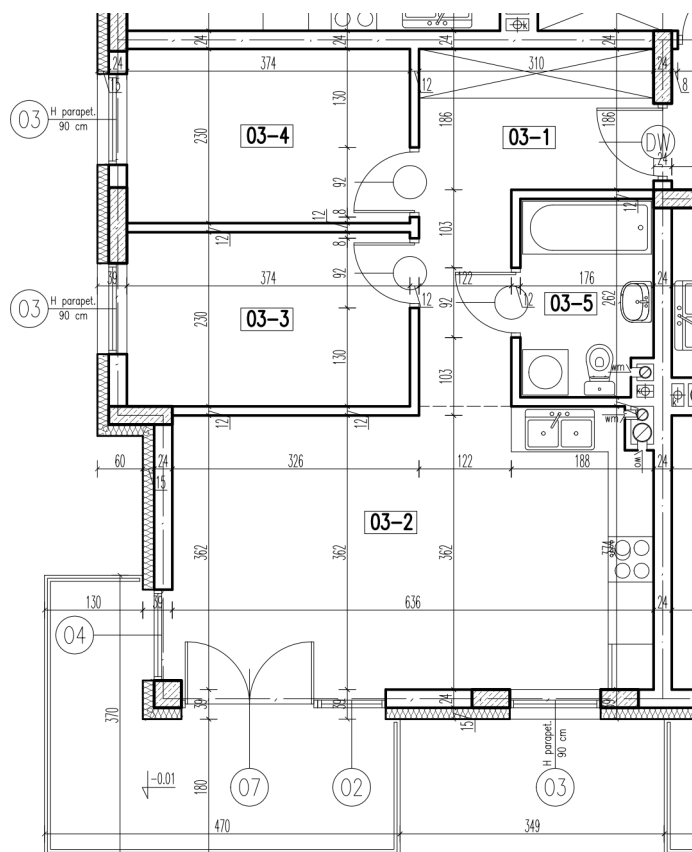

03-1	korytarz	9,12 m ²
03-2	pokój+aneks kuch.	22,96 m ²
03-3	pokój	8,48 m ²
03-4	pokój	8,48 m ²
03-5	łazienka	4,37 m ²
razem:		53,41 m ²

kondygnacja: Parter
numer: 03
powierzchnia: 53,41 m²

WI CEJ INFORMACJI POD NUMERAMI TELEFONÓW:
22 781-46-15
502-214-478
601-216-353

skala 1:100
1cm = 1m