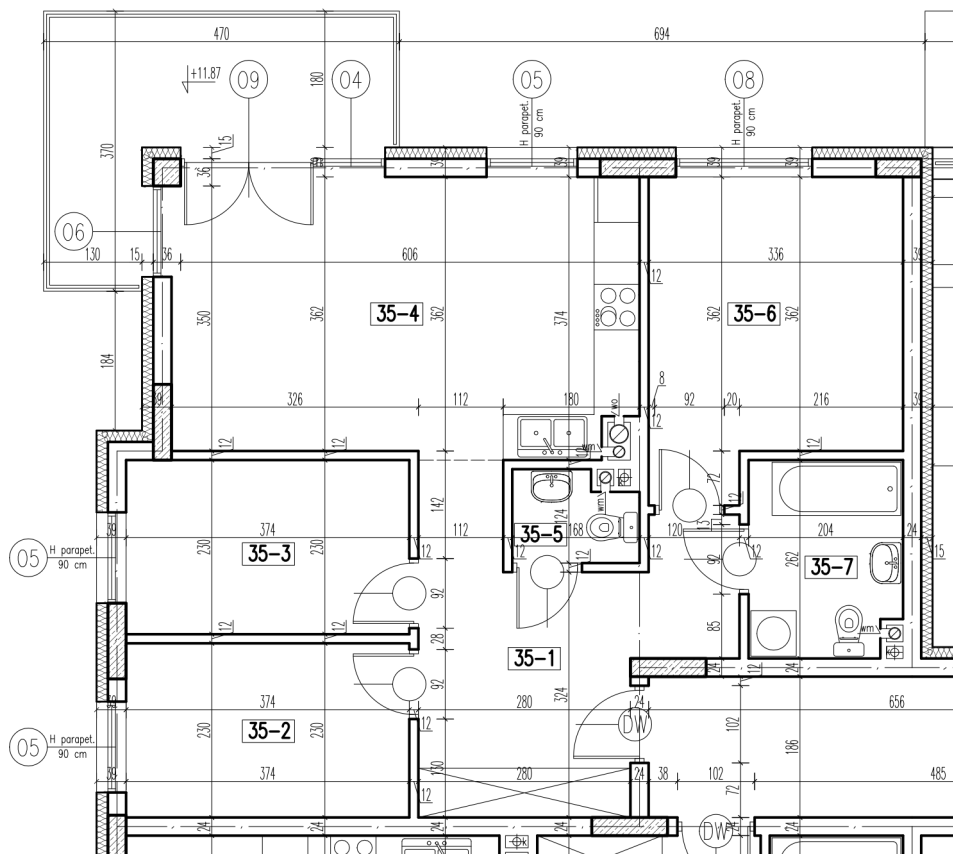

35-1	korytarz	13,11 m <sup>2</sup>
35-2	pokój	8,48 m <sup>2</sup>
35-3	pokój	8,48 m <sup>2</sup>
35-4	pokój + aneks kuch.	22,22 m <sup>2</sup>
35-5	wc	1,83 m <sup>2</sup>
35-5	pokój	12,87 m <sup>2</sup>
35-5	łazienka	5,10 m <sup>2</sup>

razem: 72,09 m<sup>2</sup>

kondygnacja: IV Piętro  
numer: 35  
powierzchnia: 72,09 m<sup>2</sup>

WIĘCEJ INFORMACJI POD NUMERAMI TELEFONÓW:

22 781-46-15

502-214-478

601-216-353

skala 1:100  
1cm = 1m