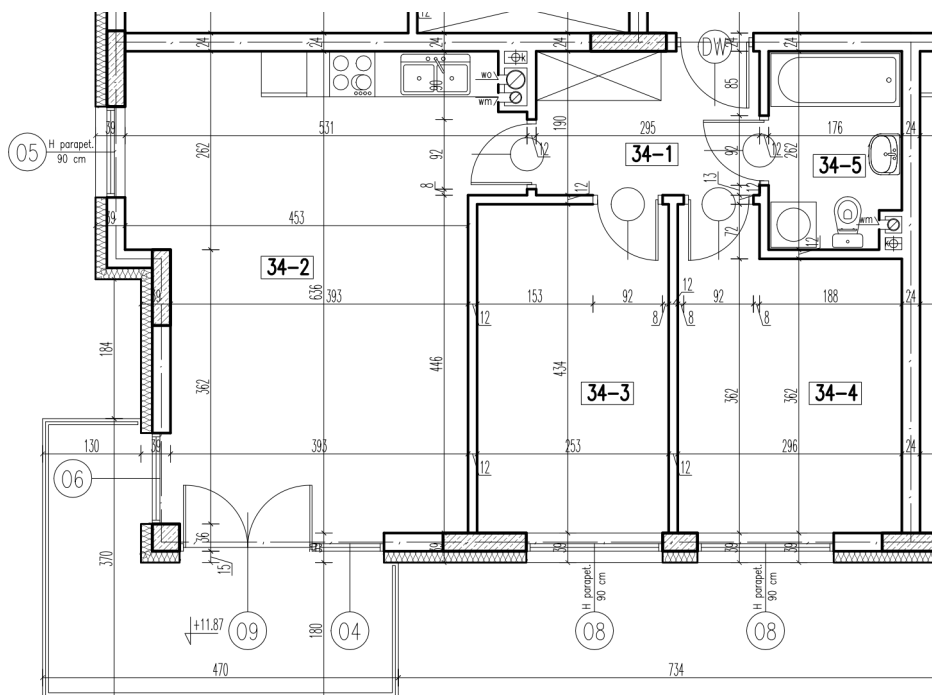

34-1	korytarz	5,51 m <sup>2</sup>
34-2	pokój + aneks kuch.	27,50 m <sup>2</sup>
34-3	pokój	10,84 m <sup>2</sup>
34-4	pokój	11,35 m <sup>2</sup>
34-5	łazienka	4,37 m <sup>2</sup>

razem: 59,57 m<sup>2</sup>

kondygnacja: IV Piętro  
numer: 34  
powierzchnia: 59,57 m<sup>2</sup>

WIĘCEJ INFORMACJI POD NUMERAMI TELEFONÓW:

22 781-46-15

502-214-478

601-216-353

skala 1:100  
1cm = 1m