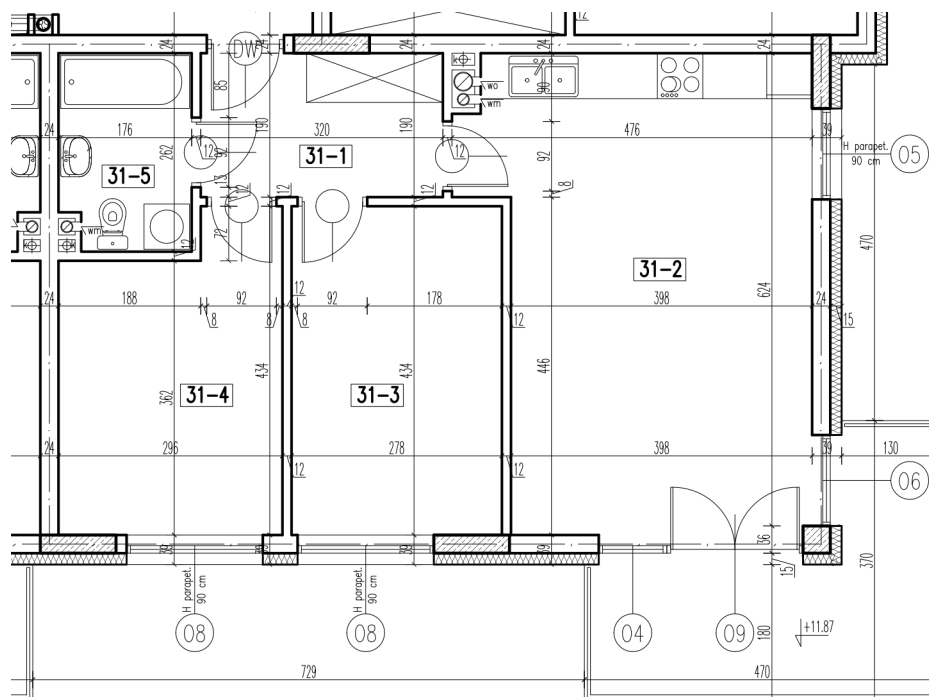

31-1	korytarz	5,98 m ²
31-2	pokój + aneks kuch.	26,25 m ²
31-3	pokój	11,92 m ²
31-4	pokój	11,35 m ²
31-5	łazienka	4,37 m ²

razem: 59,87 m²

kondygnacja: IV Piętro
numer: 31
powierzchnia: 59,87 m²

WIĘCEJ INFORMACJI POD NUMERAMI TELEFONÓW:
22 781-46-15
502-214-478
601-216-353

skala 1:100
1cm = 1m