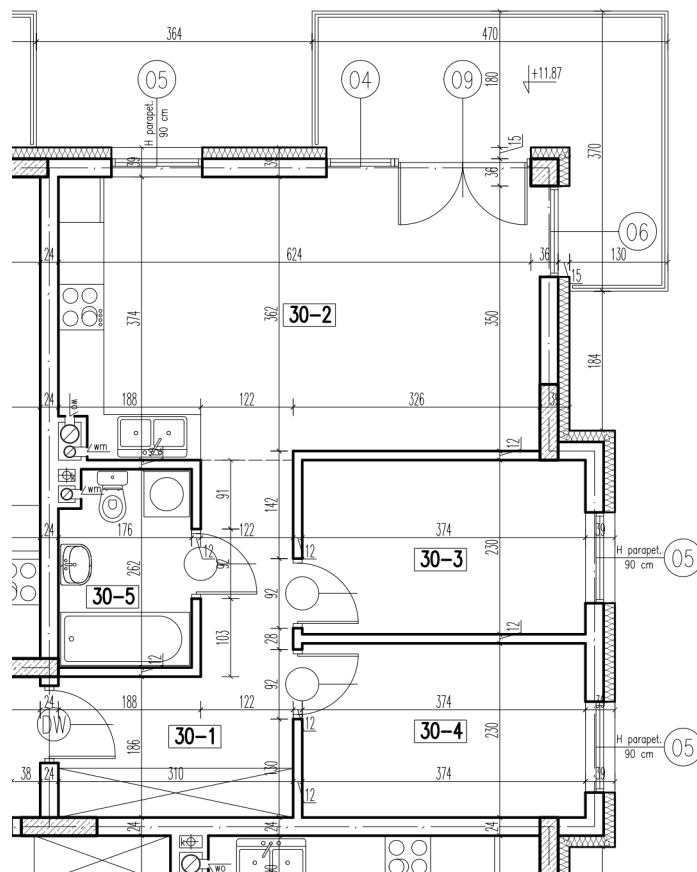

30-1	korytarz	9,12 m ²
30-2	pokój + aneks kuch.	22,96 m ²
30-3	pokój	8,48 m ²
30-4	pokój	8,48 m ²
30-5	łazienka	4,37 m ²

razem: 53,41 m²

kondygnacja: IV Piętro
numer: 30
powierzchnia: 53,41 m²

WIĘCEJ INFORMACJI POD NUMERAMI TELEFONÓW:
22 781-46-15
502-214-478
601-216-353

skala 1:100
1cm = 1m