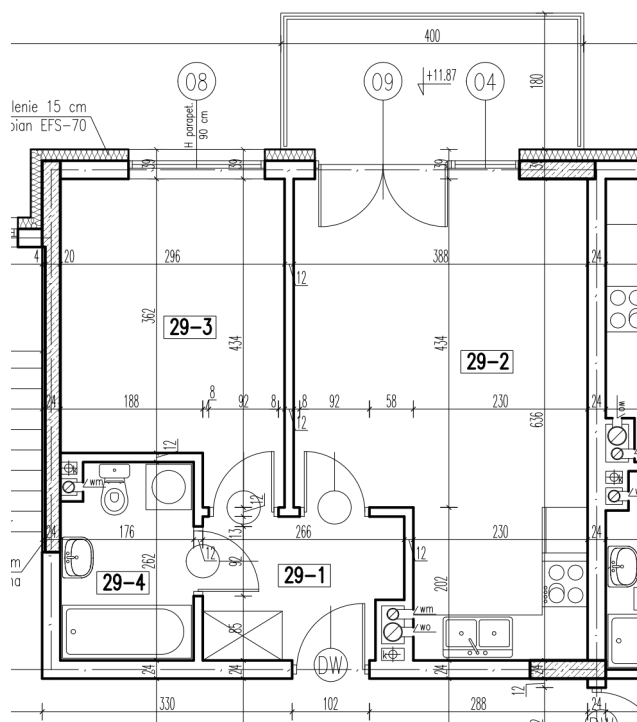

29-1	korytarz	4,66 m <sup>2</sup>
29-2	pokój + aneks kuch.	21,28 m <sup>2</sup>
29-3	pokój	11,35 m <sup>2</sup>
29-4	łazienka	4,37 m <sup>2</sup>

razem: 41,66 m<sup>2</sup>

kondygnacja: IV Piętro  
numer: 29  
powierzchnia: 41,66 m<sup>2</sup>

WIĘCEJ INFORMACJI POD NUMERAMI TELEFONÓW:  
22 781-46-15  
502-214-478  
601-216-353

skala 1:100  
1cm = 1m